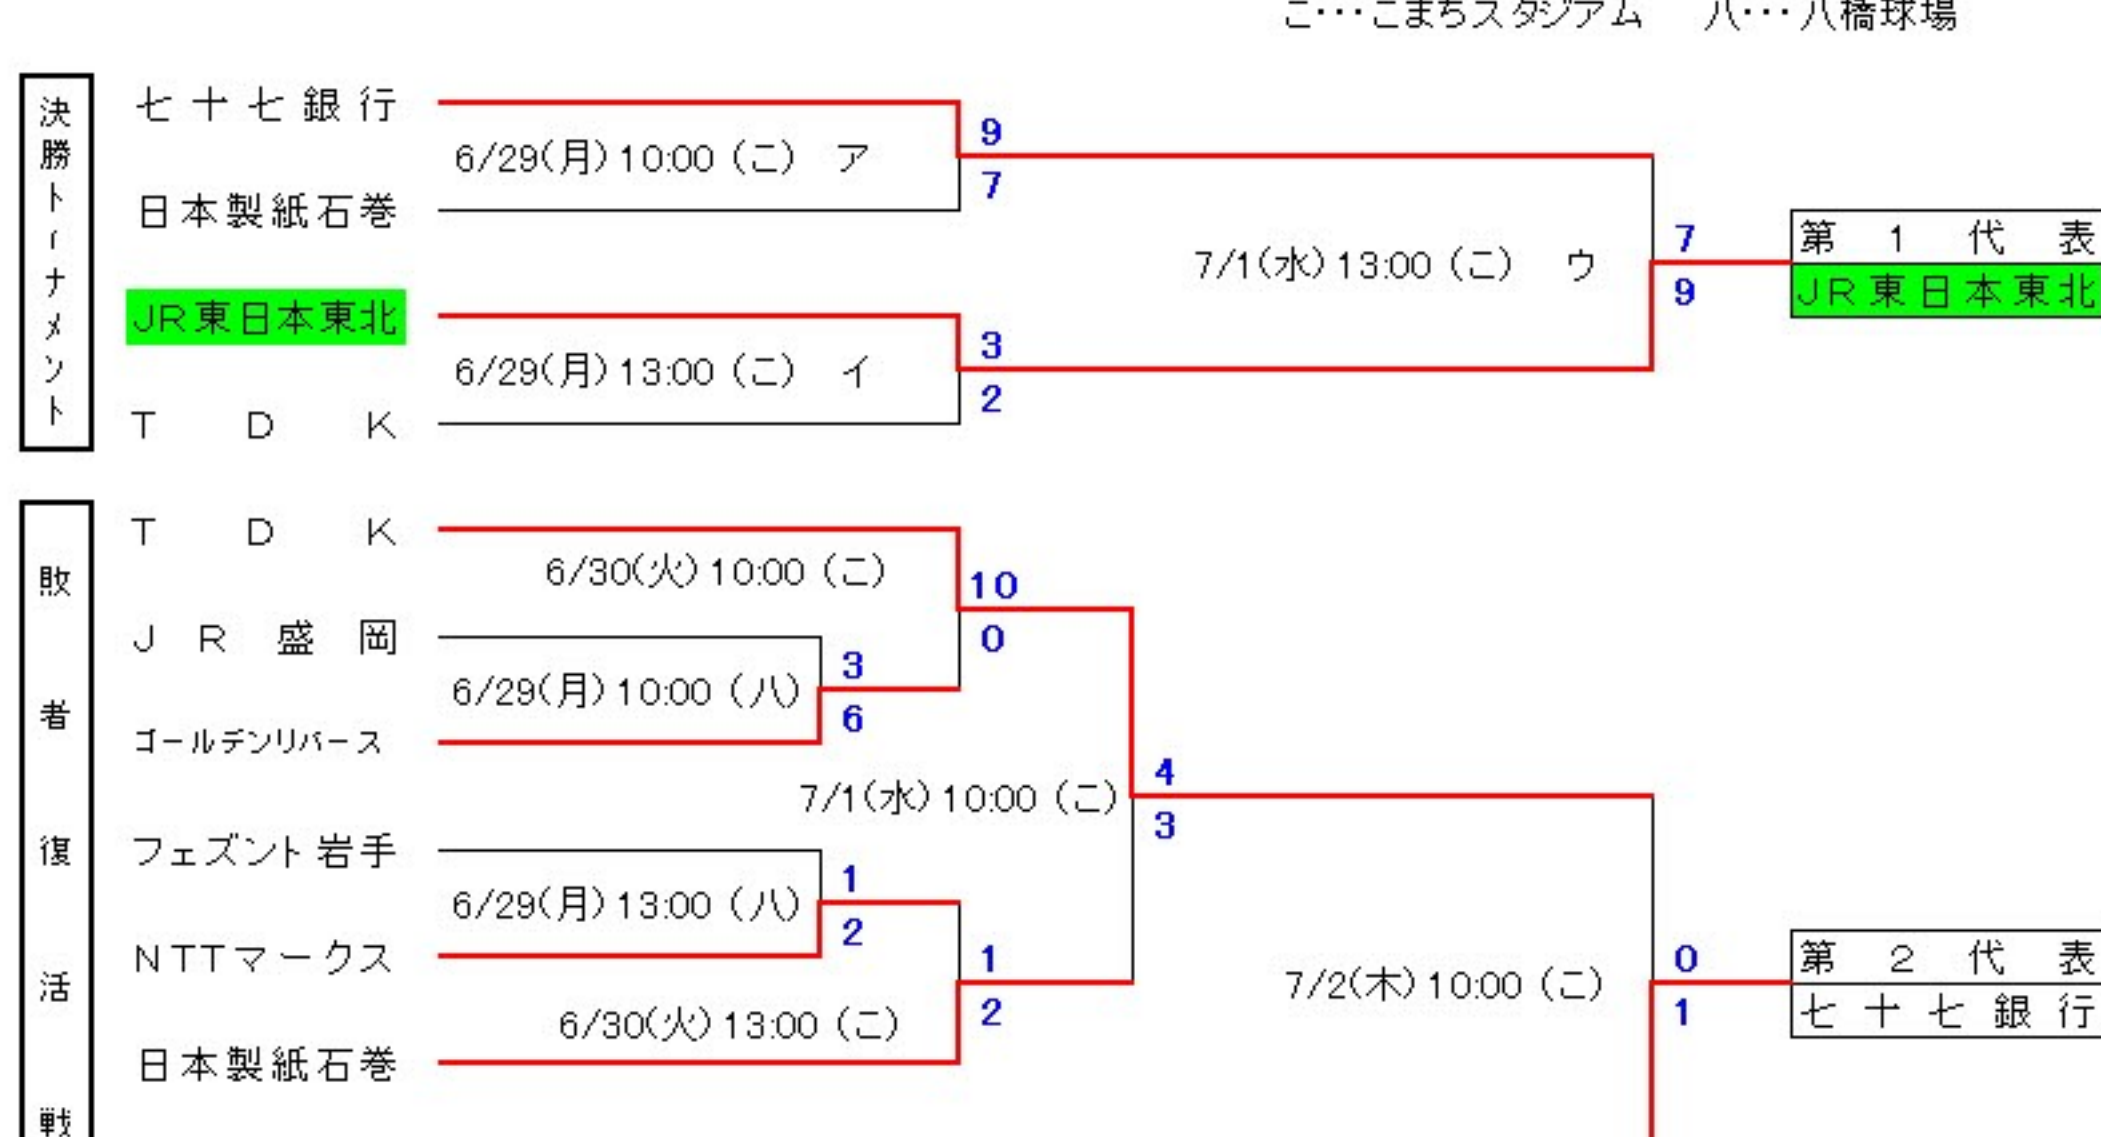

2009/6/29	七十七銀行
2009/6/29	T D K
2009/6/28	フェズント岩手
2009/6/28	きらやかベースボールクラブ

● HOME ● ● 2009年度戦績表 ●

日 時： 平成21年6月27日(土)～7月2日(木) 6日間 雨天順延

場 所： 秋田県立野球場 (こまちスタジアム 秋田市)
秋田市営八橋球場 (秋田市)

第1代表：JR東日本東北
第2代表：七十七銀行

予選リーグ

Aブロック (秋田市営八橋球場)

	J R 盛 岡	ブルースヨシフォレスト	七 十 七 銀 行	勝	負	順 位
① J R 盛 岡		11-4	1-12	1	1	2
② ブルースヨシフォレスト	4-11		0-12	0	2	3
③ 七 十 七 銀 行	12-1	12-0		2	0	1

第1試合：6/27(土)9:00～①対② 第3試合：6/27(土)14:00～①・②の勝者対③
第2試合：6/27(土)11:30～①・②の敗者対③

Bブロック (こまちスタジアム)

	日本製紙石巻	須賀川クラブ	ゴールデンリバス	勝	負	順 位
① 日本製紙石巻		11-2	4-1	2	0	1
② 須賀川クラブ	2-11		4-9	0	2	3
③ ゴールデンリバス	1-4	9-4		1	1	2

第1試合：6/27(土)10:00～①対② 第3試合：6/27(土)15:00～①・②の勝者対③
第2試合：6/27(土)12:30～①・②の敗者対③

Cブロック (秋田市営八橋球場)

	きらやかベースボールクラブ	フェズント岩手	JR東日本東北	勝	負	順 位
① きらやかベースボールクラブ		4-6	0-10	0	2	3
② フェズント岩手	6-4		3-8	1	1	2
③ JR東日本東北	10-0	8-3		2	0	1

第1試合：6/28(日)8:30～①対② 第3試合：6/28(日)13:30～①・②の勝者対③
第2試合：6/28(日)11:00～①・②の敗者対③

Dブロック (こまちスタジアム)

	郡山ベースボールクラブ	NTTグループ東北マックス	T D K	勝	負	順 位
① 郡山ベースボールクラブ		0-18	0-12	0	2	3
② NTTグループ東北マックス	18-0		1-6	1	1	2
③ T D K	12-0	6-1		2	0	1

第1試合：6/28(日)8:30～①対② 第3試合：6/28(日)13:30～①・②の勝者対③
第2試合：6/28(日)11:00～①・②の敗者対③

こ…こまちスタジアム 八…八橋球場

7/1(水) 七十七銀行 13:20～16:22 秋田県立こまちスタジアム

	1	2	3	4	5	6	7	8	9	計
JR東日本東北	4	4	0	0	0	1	0	0	0	9
七十七銀行	1	0	1	0	2	3	0	0	0	7

	1	2	3	4	5	6	7	8	9	計
JR東日本東北	四死	2					1			3
	安打	4	6			3				13
	三振			1						1
七十七銀行	四死		1		1	4				6
	安打	2	2	1	3	2	1	1	1	13
	三振	2	2			2	1			7

<バッテリー>森内、猪原(6回1/3～)–小澤
<本塁打>
<三塁打>
<二塁打>佐藤(翔)2
<相手投手>早瀬、植松(2回～)、千葉(6回2/3～)、小林(7回1/3～)

出場メンバー

打順	守備	氏名	背番号	交代
1	センター	金野	23	
2	ショート	大西	8	8回佐藤(政)
3	セカンド	鈴木	2	
4	DH	佐藤(翔)	33	8回PR牧田
5	サード	長谷部	29	
6	レフト	堀江	1	
7	ファースト	和田	26	7回PR佐藤(茂)、7回大瀧
8	捕手	小澤	25	
9	ライト	桂田	24	
P	投手	森内	16	6回1/3～猪原

6/29(月) TDK 13:50～16:10 秋田県立こまちスタジアム

	1	2	3	4	5	6	7	8	9	計
JR東日本東北	3	0	0	0	0	0	0	0	0	3
T D K	0	0	0	1	0	0	0	0	1	2

	1	2	3	4	5	6	7	8	9	計
JR東日本東北	四死	1	1			1			1	4
	安打	3	1	1	2					7
	三振	1				1	1	1		4
T D K	四死	2		1					1	4
	安打	1	1	2	1				3	8
	三振	1		1	1				1	4

<バッテリー>森内–小澤
<本塁打>
<三塁打>
<二塁打>長谷部、大西
<相手投手>阿部(正)、田口(9回～)–福田

出場メンバー

打順	守備	氏名	背番号	交代
1	センター	金野	23	
2	ショート	大西	8	
3	セカンド	鈴木	2	
4	DH	佐藤(翔)	33	
5	サード	長谷部	29	
6	レフト	堀江	1	
7	ファースト	和田	26	9回PH大瀧そのまま守備
8	捕手	小澤	25	
9	ライト	桂田	24	
P	投手	森内	16	

6/28(日) フェズント岩手 14:10～16:50 秋田市営八橋球場

	1	2	3	4	5	6	7	8	9	計
JR東日本東北	0	1	2	0	3	1	0	0	1	8
フェズント岩手	0	0	0	0	0	0	1	0	2	3

	1	2	3	4	5	6	7	8	9	計
JR東日本東北	四死	1	3	1	2	4	2	2		15
	安打	1	3	2	4	2	2			18
	三振		1			1				3
フェズント岩手	四死								2	2
	安打	1			1	2	2			6
	三振	1	1	1	2		1	2		8

<バッテリー>猪原、中村(8回～)–高橋
<本塁打>
<三塁打>
<二塁打>高橋(2)、桂田、堀江
<相手投手>豊田、志田(6回～)、坂本(8回2/3～)–土岐

出場メンバー

打順	守備	氏名	背番号	交代
1	センター	金野	23	青池(6回守備～)
2	ショート	大西	8	佐藤(政)(7回守備～)
3	セカンド	鈴木	2	
4	DH	佐藤(翔)	33	
5	サード	長谷部	29	
6	レフト	堀江	1	
7	ファースト	和田	26	稲垣(9回PH)、9回～守備大瀧
8	捕手	高橋	10	
9	ライト	桂田	24	
P	投手	猪原	15	中村(8回～)

6/28(日)きらやかベースボールクラブ 11:16～13:39 秋田市営八橋球場

	1	2	3	4	5	6	7	8	計
きらやかベースボールクラブ	0	0	0	0	0	0	0	0	0
JR東日本東北	0	0	4	0	0	0	2	4	10

	1	2	3	4	5	6	7	8	計	
きらやかベースボールクラブ	四死	1	1						1	3
	安打	1	3	1	2	3	1	2	11	
	三振	2	1	1					2	
JR東日本東北	四死		1		1	2	2		6	
	安打		3	1	2	2	3		11	
	三振		1	1	1					

<バッテリー>森内–小澤
<本塁打>
<三塁打>
<二塁打>鈴木、堀江(2)、長谷部
<相手投手>藤田、根本(8回～)–佐竹

出場メンバー

打順	守備	氏名	背番号	交代
1	センター	金野	23	
2	ショート	大西	8	
3	セカンド	鈴木	2	
4	DH	佐藤(翔)	33	
5	サード	長谷部	29	
6	レフト	堀江	1	
7	ファースト	和田	26	
8	捕手	小澤	25	
9	ライト	桂田	24	
P	投手	森内	16