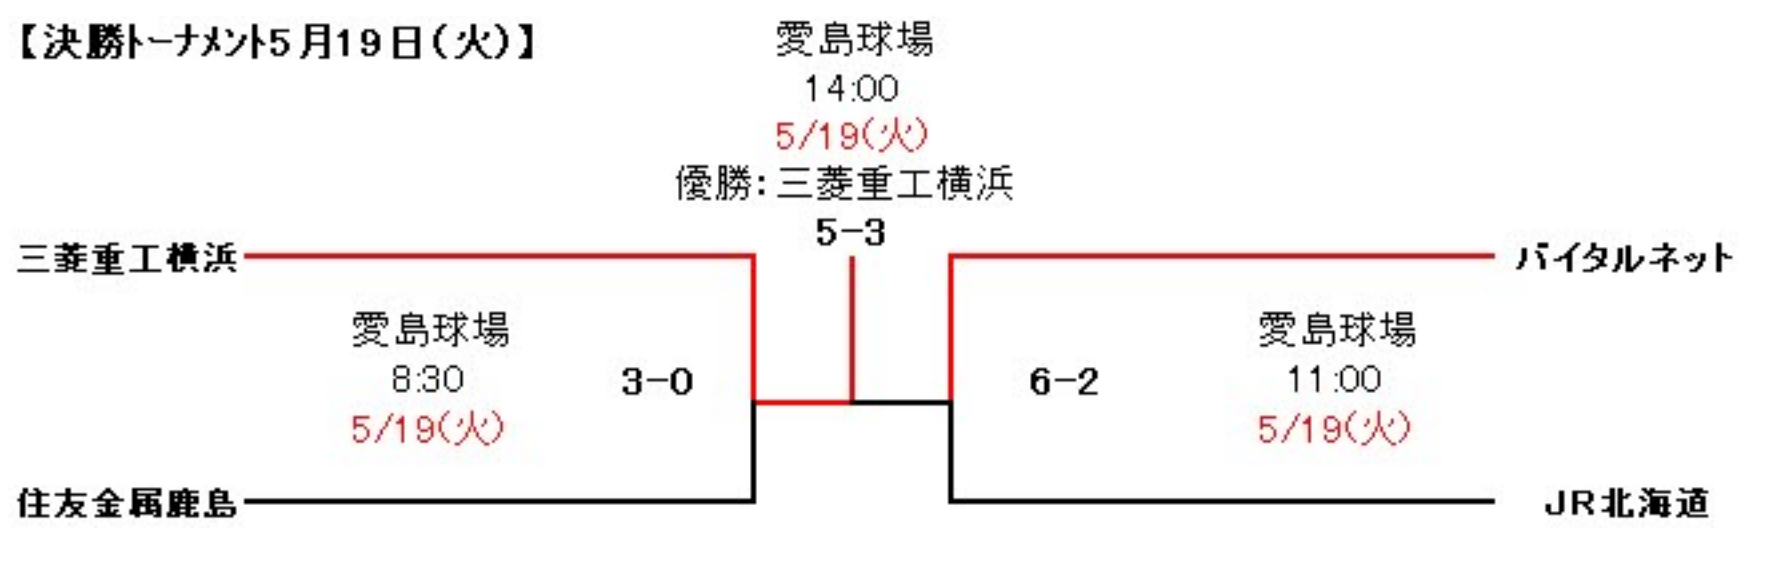

2008/5/18	明治安田生命
2008/5/16	三菱重工横浜
2008/5/15	NTT信越硬式野球クラブ

● HOME ● ● 2009年度戦績表 ●

☆日時：平成21年5月15日（金）～18日（月）雨天順延
☆場所：仙台市民球場、東北電力愛島球場、石巻市民球場

- 【Aグループ】 ①JR東日本東北 ②NTT信越クラブ ③明治安田生命 ④三菱重工横浜
- 【Bグループ】 ①NTTマークス ②日本生命 ③TDK ④住友金属鹿島
- 【Cグループ】 ①七十七銀行 ②バイタルネット ③日本通運 ④きらやかクラブ
- 【Dグループ】 ①日本製紙石巻 ②鷺宮製作所 ③三菱重工名古屋 ④JR北海道

【5月15日(金)】

仙台市民球場	第1試合	9:30	JR東日本東北	1対2	(NTT信越硬式野球クラブ)
	第2試合	12:00	明治安田生命	0対7	(三菱重工横浜)
	第3試合	14:30	TDK	1対3	(住友金属鹿島)
東北電力愛島球場	第1試合	9:00	日本通運	8対0	(きらやかクラブ)
	第2試合	11:30	七十七銀行	2対3	(バイタルネット)
石巻市民球場	第1試合	14:00	NTTマークス	0対16	(日本生命)
	第2試合	10:00	日本製紙石巻	0対3	(鷺宮製作所)
	第2試合	12:30	三菱重工名古屋	0対3	(JR北海道)

【5月16日(土)】

仙台市民球場	第1試合	9:00	七十七銀行	5対0	(きらやかクラブ)
	第2試合	11:30	バイタルネット	3対1	(日本通運)
	第3試合	14:00	鷺宮製作所	2対3	(JR北海道)
東北電力愛島球場	第1試合	9:00	三菱重工名古屋	3対1	(日本製紙石巻)
	第2試合	11:30	日本生命	2対1	(TDK)
石巻市民球場	第3試合	14:00	住友金属鹿島	7対1	(NTTマークス)
	第1試合	10:00	三菱重工横浜	1対0	JR東日本東北
	第2試合	12:30	NTT信越硬式野球クラブ	0対4	(明治安田生命)

【5月18日(月)】※5/17雨天順延

七十七銀行球場	第1試合	9:00	鷺宮製作所	対	(三菱重工名古屋)
	第2試合	11:30	日本製紙石巻	対	(JR北海道)
東北電力愛島球場	第1試合	9:00	三菱重工横浜	対	(NTT信越硬式野球クラブ)
	第2試合	11:30	日本通運	対	(七十七銀行)
	第3試合	14:00	きらやかクラブ	対	(バイタルネット)
石巻市民球場	第1試合	9:00	NTTマークス	対	(TDK)
	第2試合	11:30	住友金属鹿島	対	(日本生命)
	第3試合	14:00	JR東日本東北	対	(明治安田生命)

5/18(月) 明治安田生命 15:03 ~ 18:03 石巻市民球場

	1	2	3	4	5	6	7	8	9	計
明治安田生命	0	0	1	0	0	0	0	0	0	1
JR東日本東北	0	2	0	2	0	2	0	0	0	6

	1	2	3	4	5	6	7	8	9	計	
明治安田生命	四死	2	1	1				1	2	2	9
	安打			2		1					3
	三振			1		3		1	1	2	8
JR東日本東北	四死			2			2	1			5
	安打	1	2		3	1	4				11
	三振			1			1	1			3

<バッテリー>池田、樵 (5回～) <西野(8回2/3～)-小澤
<本塁打> 稲垣
<三塁打>
<二塁打> 大西
<相手投手>古田 (康)、古田 (大) (4回2/3～)、吉井 (6回1/3～)、平田(7回～)

出場メンバー

打順	守備	氏名	背番号	交代
1	センター	金野	23	
2	サード	堀江	1	
3	セカンド	鈴木	2	
4	DH	長谷部	29	
5	ショート	大西	8	牧田(7回代走)、佐藤(政)(8回～)
6	ファースト	和田	26	和田 (9回代打)
7	レフト	稲垣	27	亀浦 (9回代打)
8	捕手	小澤	25	
9	ライト	桂田	24	
P	投手	池田	14	樵 (5回～)、西野(8回2/3～)

5/16(土) 三菱重工横浜 9:54 ~ 12:23 石巻市民球場

	1	2	3	4	5	6	7	8	9	計
JR東日本東北	0	0	0	0	0	0	0	0	0	0
三菱重工横浜	0	0	0	0	0	1	0	0	0	1

	1	2	3	4	5	6	7	8	9	計
JR東日本東北	四死					2		1		3
	安打			1	1	2		1		5
	三振	1		1			1			3
三菱重工横浜	四死			1		1				2
	安打				1	2		1		4
	三振				1	2				3

<バッテリー>猪原、西野-高橋
<本塁打>
<三塁打>
<二塁打> 稲垣
<相手投手>斎藤、ゴンザレス

出場メンバー

打順	守備	氏名	背番号	交代
1	センター	金野	23	
2	ショート	大西	8	
3	セカンド	鈴木	2	
4	DH	佐藤(翔)	33	
5	サード	長谷部	29	
6	ファースト	大瀧	3	和田 (9回代打)
7	捕手	高橋	10	亀浦 (9回代打)
8	レフト	稲垣	27	
9	ライト	桂田	24	
P	投手	猪原	15	西野 (8回～)

5/15(金) NTT信越硬式野球クラブ 9:30 ~ 11:37 仙台市民球場

	1	2	3	4	5	6	7	8	9	10	計
JR東日本東北	0	1	0	0	0	0	0	0	0	0	1
NTT信越硬式野球クラブ	0	0	0	0	0	0	1	0	0	1	2

	1	2	3	4	5	6	7	8	9	10	計
JR東日本東北	四死	1				1			1		3
	安打		1						2		3
	三振				1			1			2
NTT信越硬式野球クラブ	四死		2				1				3
	安打					1	2	1		1	5
	三振	1			2		1	1			5

<バッテリー>森内-高橋
<本塁打>
<三塁打>
<二塁打>
<相手投手>河野-辻

出場メンバー

打順	守備	氏名	背番号	交代
1	センター	牧田	12	
2	ショート	大西	8	9回代走堀江、9回～守備佐藤(政)
3	セカンド	鈴木	2	
4	DH	佐藤(翔)	33	
5	サード	長谷部	29	
6	ファースト	大瀧	3	10回代走佐藤(茂)、10～守備和田
7	捕手	高橋	10	
8	レフト	亀浦	28	8回～守備青池
9	ライト	桂田	24	
P	投手	森内	16