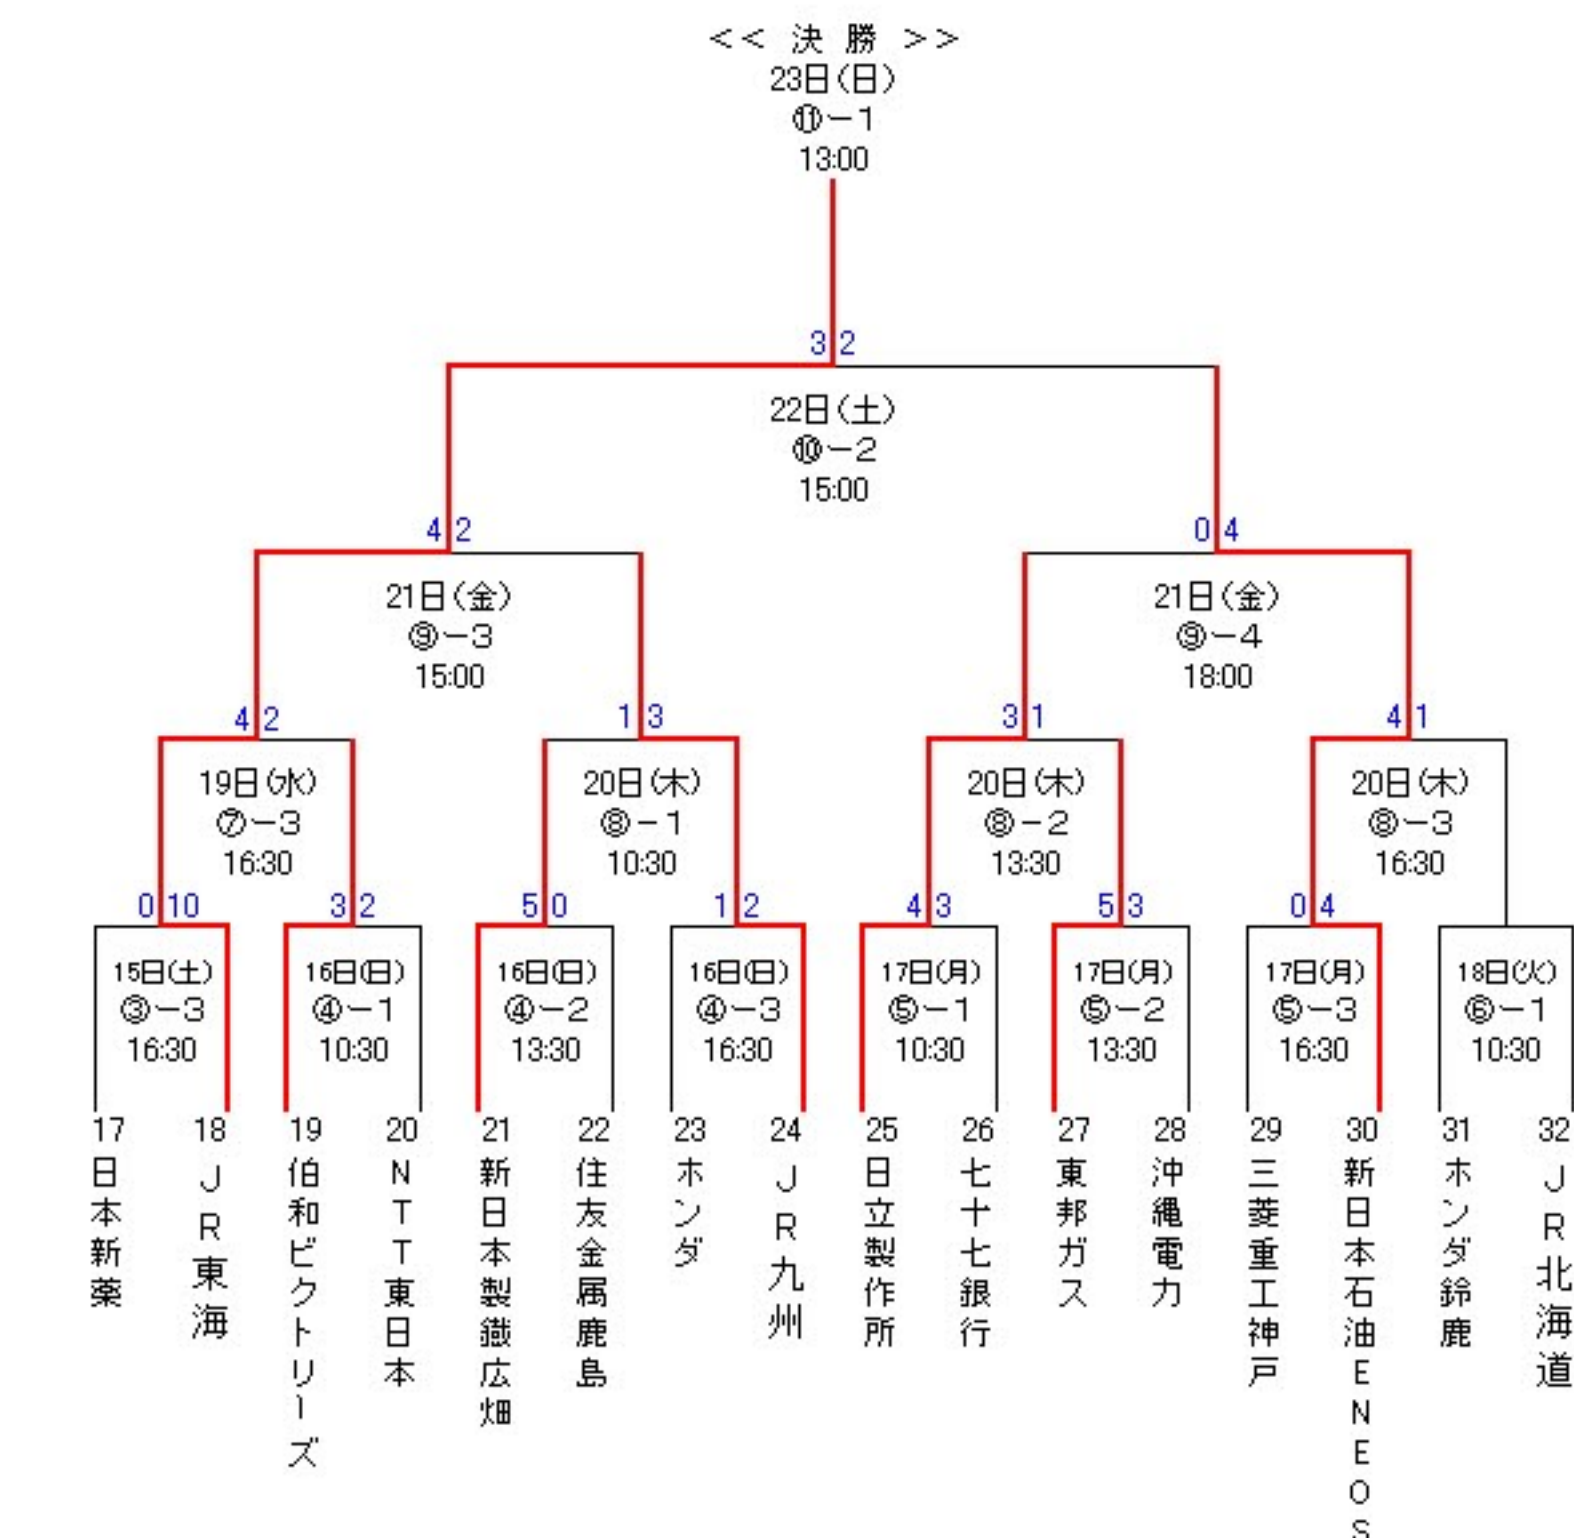

平成20年11月13日(木)～11月23日(日) 11日間
開催場所：京セラドーム大阪

試合時間			
4試合目	9:00	12:00	15:00 18:00
3試合目	10:30	13:30	16:30
準決勝	12:00	15:00	
決勝	13:00		

<< 決勝 >>
23日(日)
13:00

トヨタ自動車 対 J R東海

4 - 2

11/13(木)日産自動車 16時15分～18時25分 京セラドーム大阪

	1	2	3	4	5	6	7	8	9	計
日産自動車	1	0	1	1	0	0	0	0	0	3
J R東日本東北	0	0	0	0	0	0	0	0	0	0

	1	2	3	4	5	6	7	8	9	計
日産自動車	四死	0	0	0	0	0	1	0	0	1
	安打	2	1	2	1	0	1	1	0	9
	三振	1	3	1	0	1	2	0	1	10
J R東日本東北	四死	0	0	0	0	0	0	0	0	0
	安打	0	0	0	2	2	1	0	0	5
	三振	1	0	0	0	1	2	2	1	7