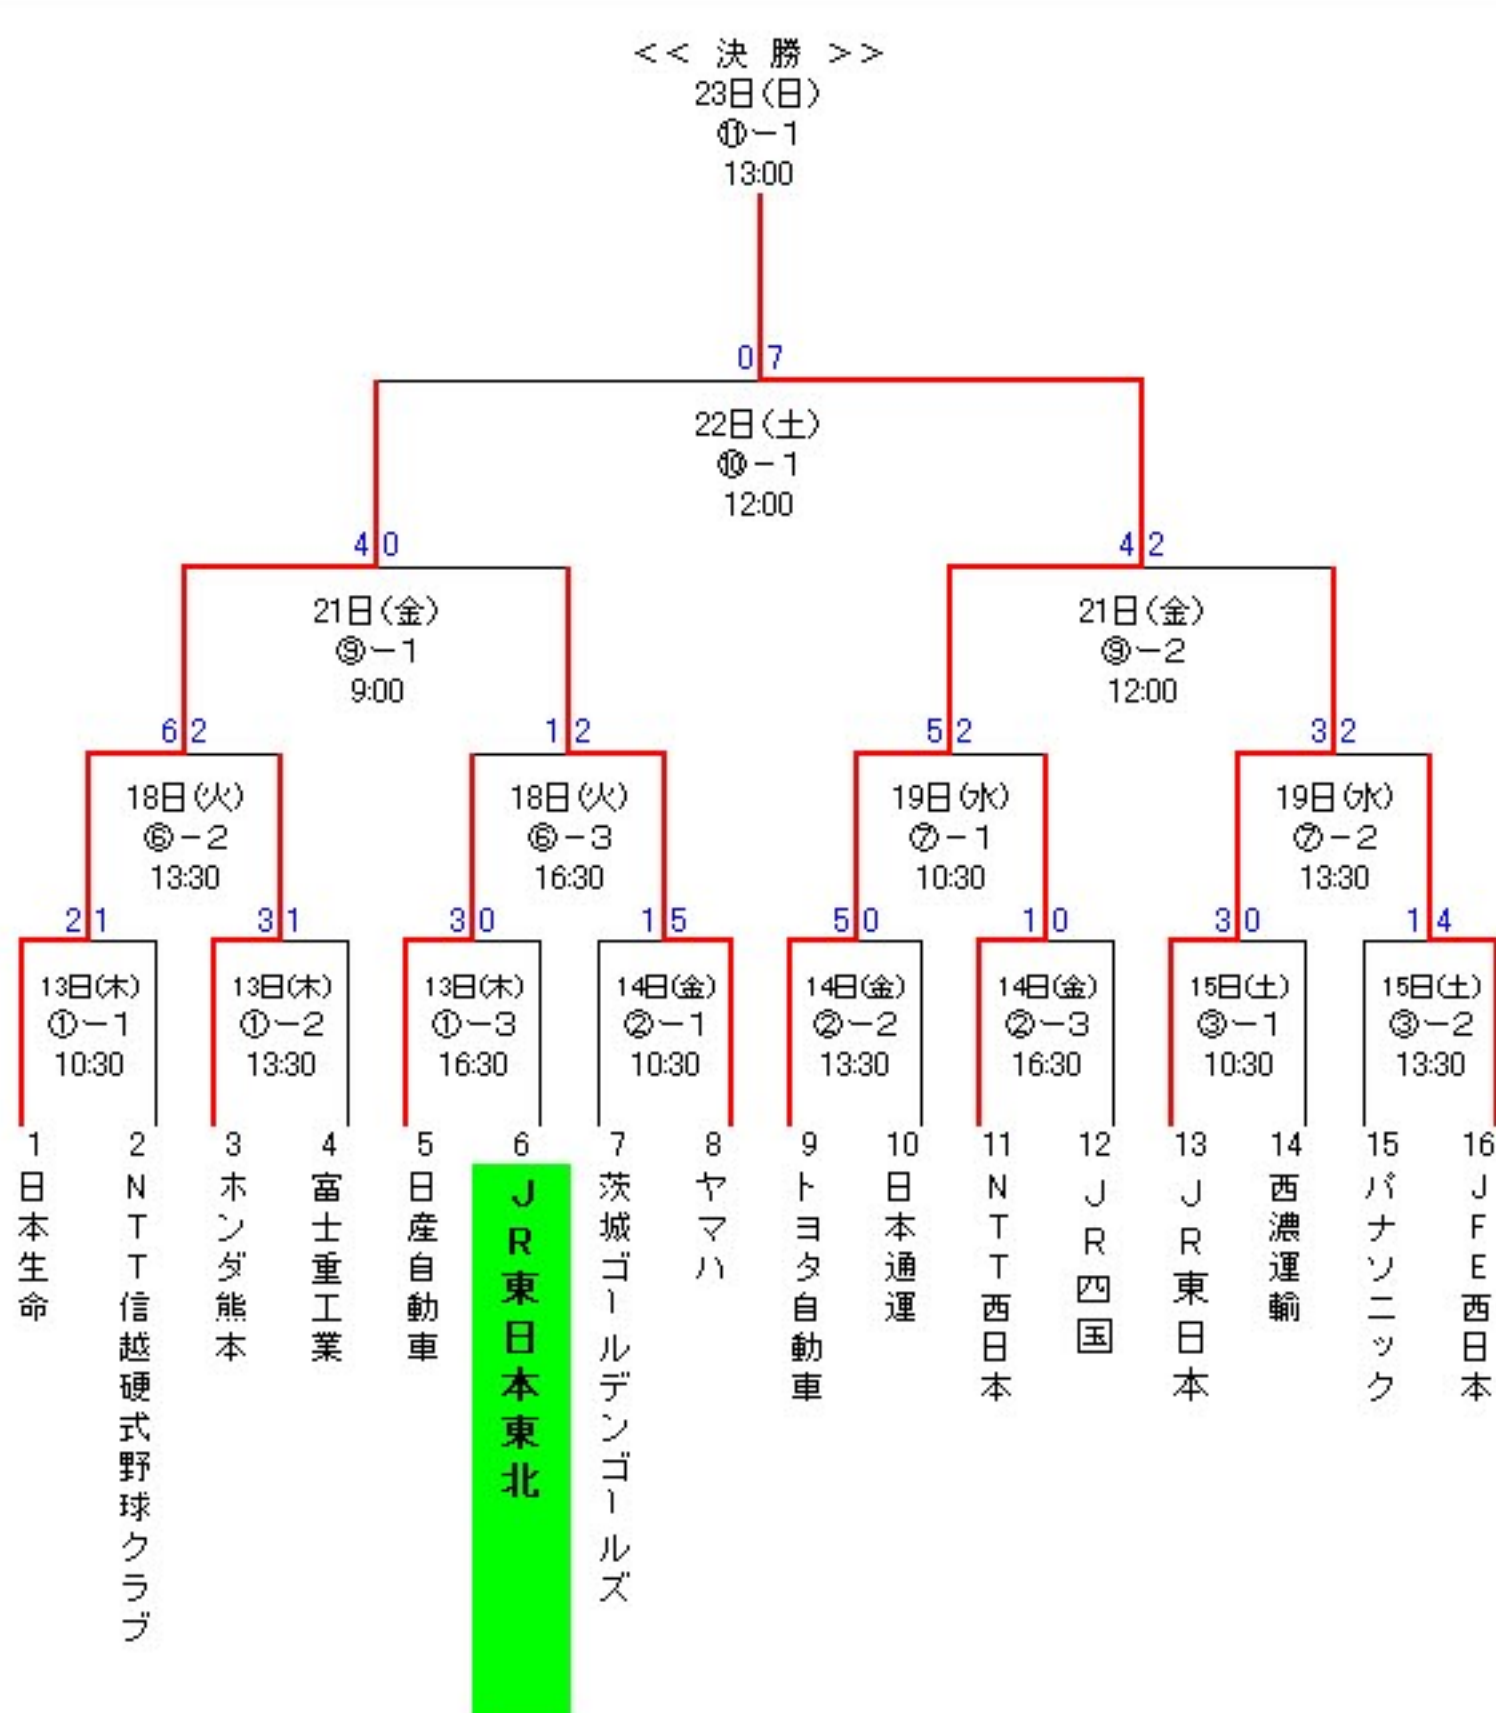

平成20年11月13日(木)～11月23日(日) 11日間
開催場所：京セラドーム大阪

試合時間			
4試合目	9:00	12:00	15:00 18:00
3試合目	10:30	13:30	16:30
準決勝	12:00	15:00	
決勝	13:00		

<< 決勝 >>
23日(日)
13:00

トヨタ自動車 対 J R東海

4 - 2

11/13(木)日産自動車 16時15分～18時25分 京セラドーム大阪

	1	2	3	4	5	6	7	8	9	計
日産自動車	1	0	1	1	0	0	0	0	0	3
J R東日本東北	0	0	0	0	0	0	0	0	0	0

	1	2	3	4	5	6	7	8	9	計
日産自動車	四死	0	0	0	0	0	1	0	0	1
	安打	2	1	2	1	0	1	1	0	9
	三振	1	3	1	0	1	2	0	1	10
J R東日本東北	四死	0	0	0	0	0	0	0	0	0
	安打	0	0	0	2	2	1	0	0	5
	三振	1	0	0	0	1	2	2	1	7