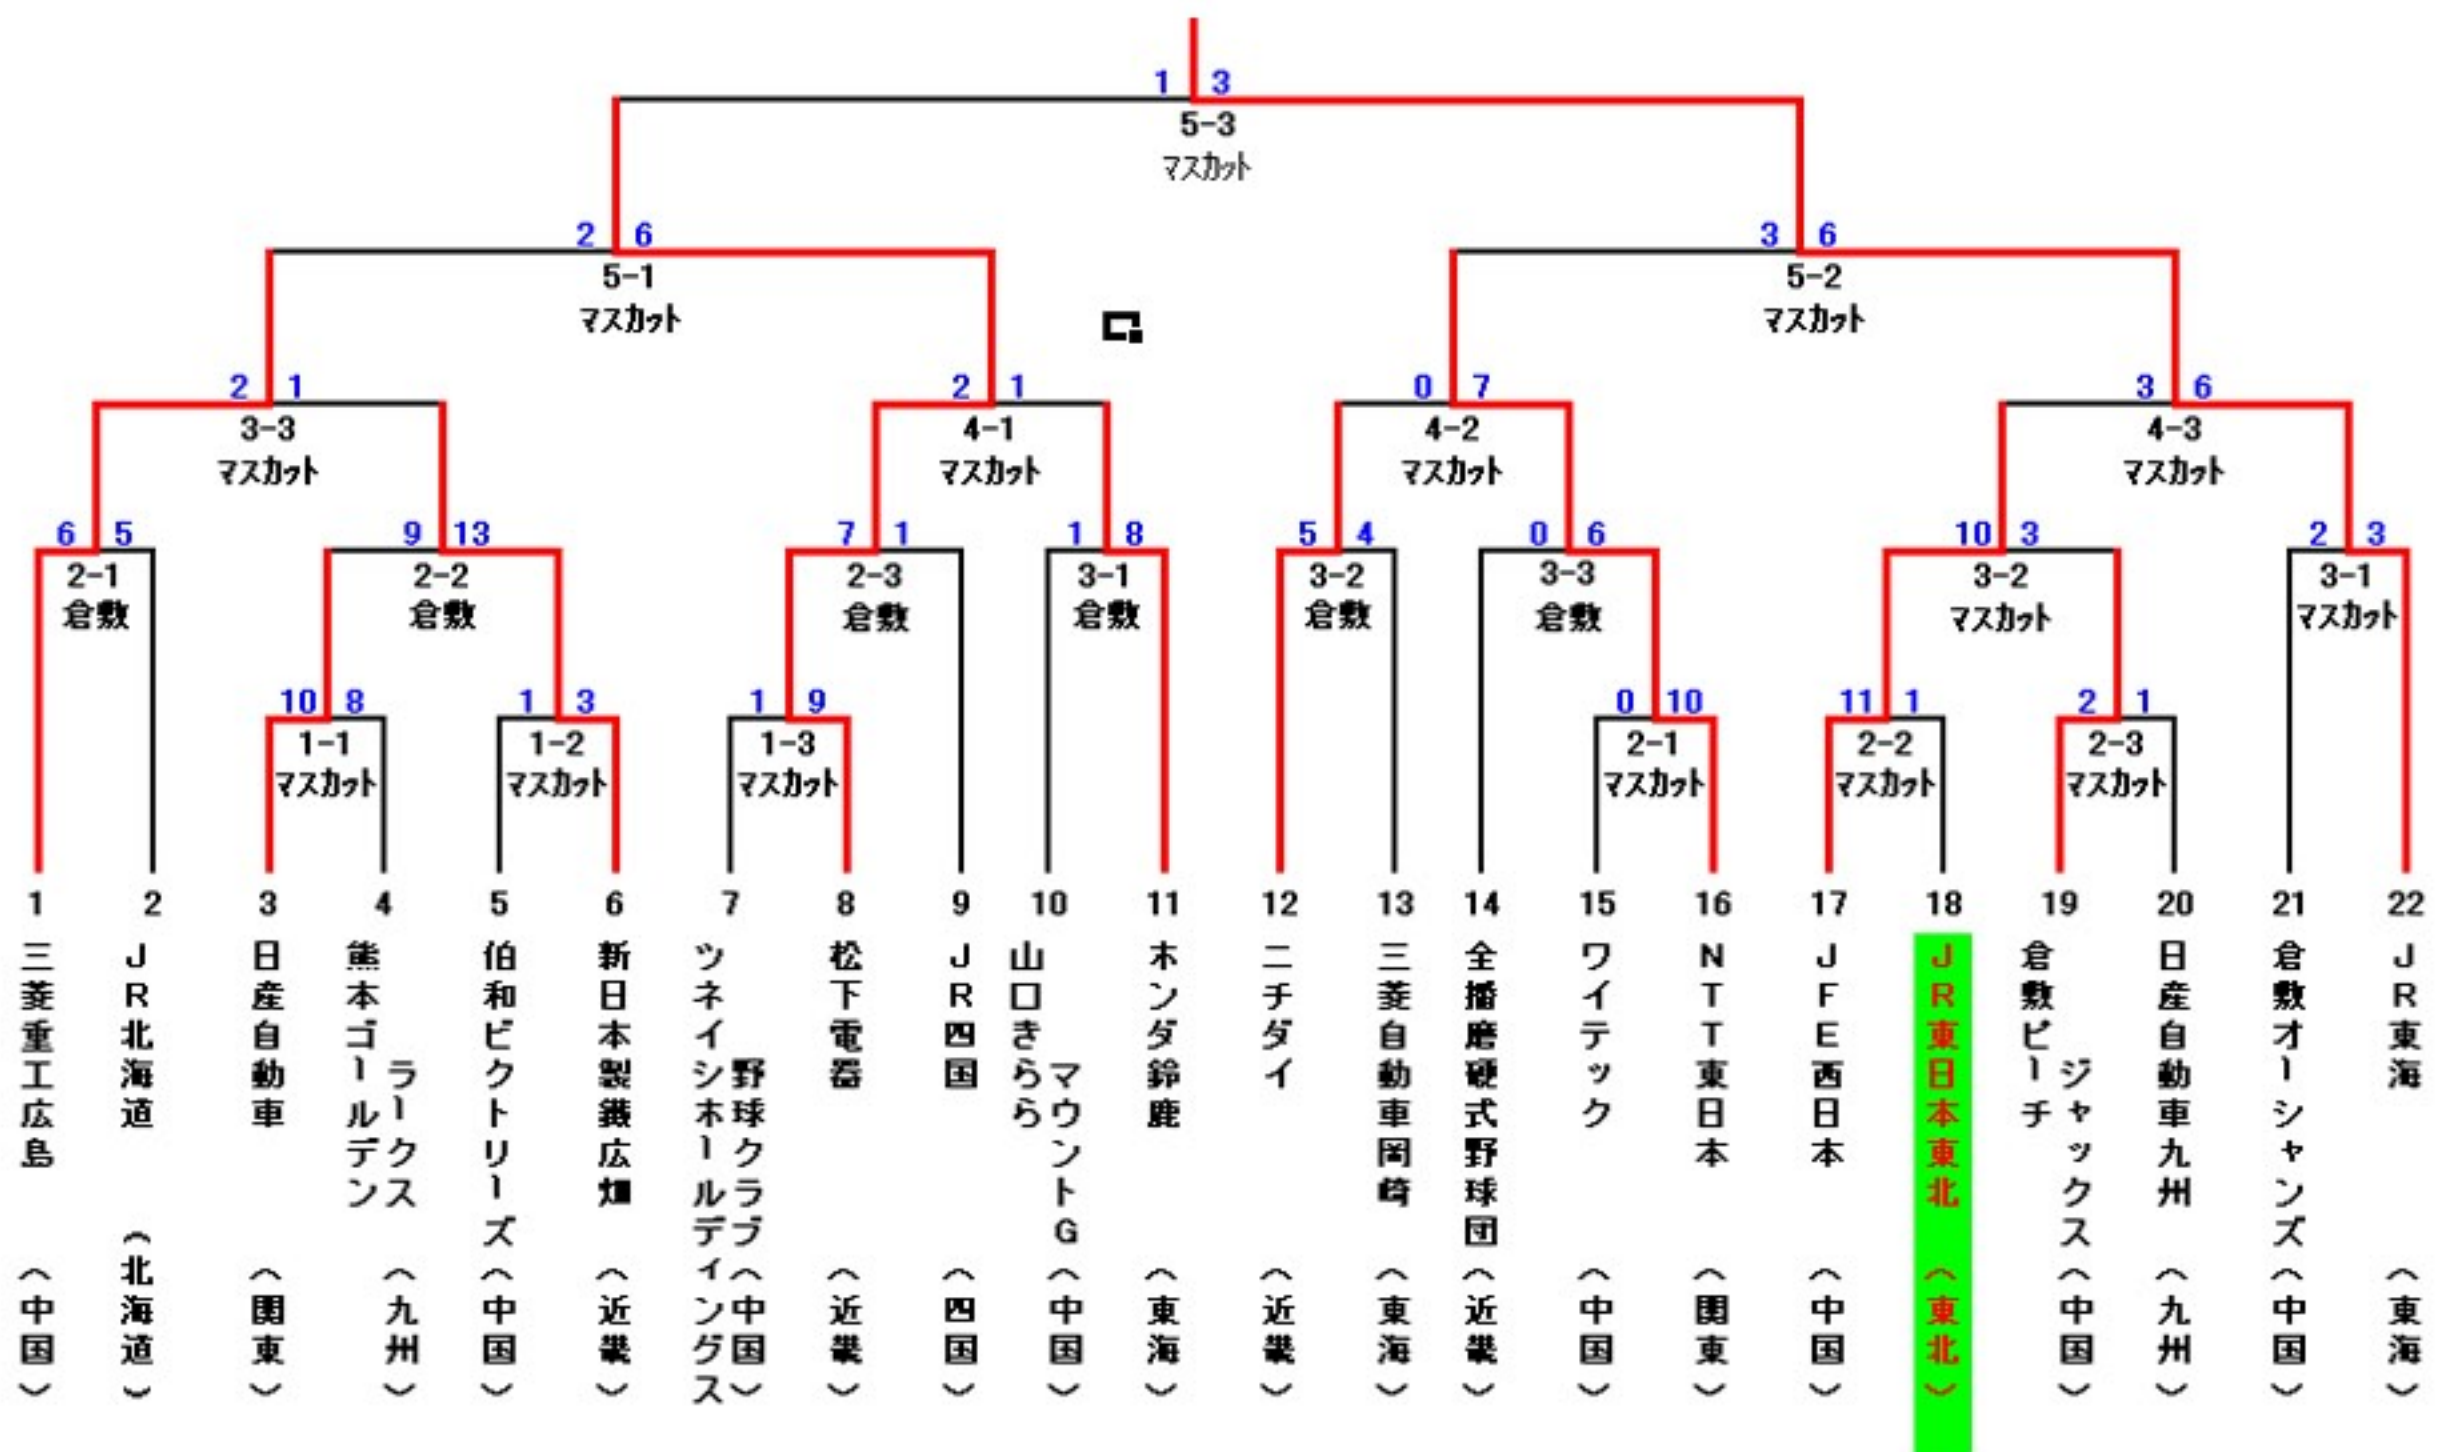

2008/4/19 JFE西日本

● HOME ● ● 2008年度戦績表 ●

平成20年4月18日(金)～4月22日(火)雨天順延

場所 マスカットスタジアム

倉敷市営球場 (2日間)

試合時間 1日3試合

①第一試合 9:00～

②第二試合 11:30～

③第三試合 14:00～

*ベンチは左側チームが一塁側

4/19(土) JFE西日本 11時30分～ マスカットスタジアム

	1	2	3	4	5	6	7	8	9	計
JFE西日本	0	3	3	2	0	3	-	-	-	11
JR東日本東北	0	0	0	0	0	1	-	-	-	1

<バッテリー>池田、森内、樵、川崎-増村、高橋

<本塁打>

<三塁打>

<二塁打>高橋、和田

<相手投手>陶山-谷