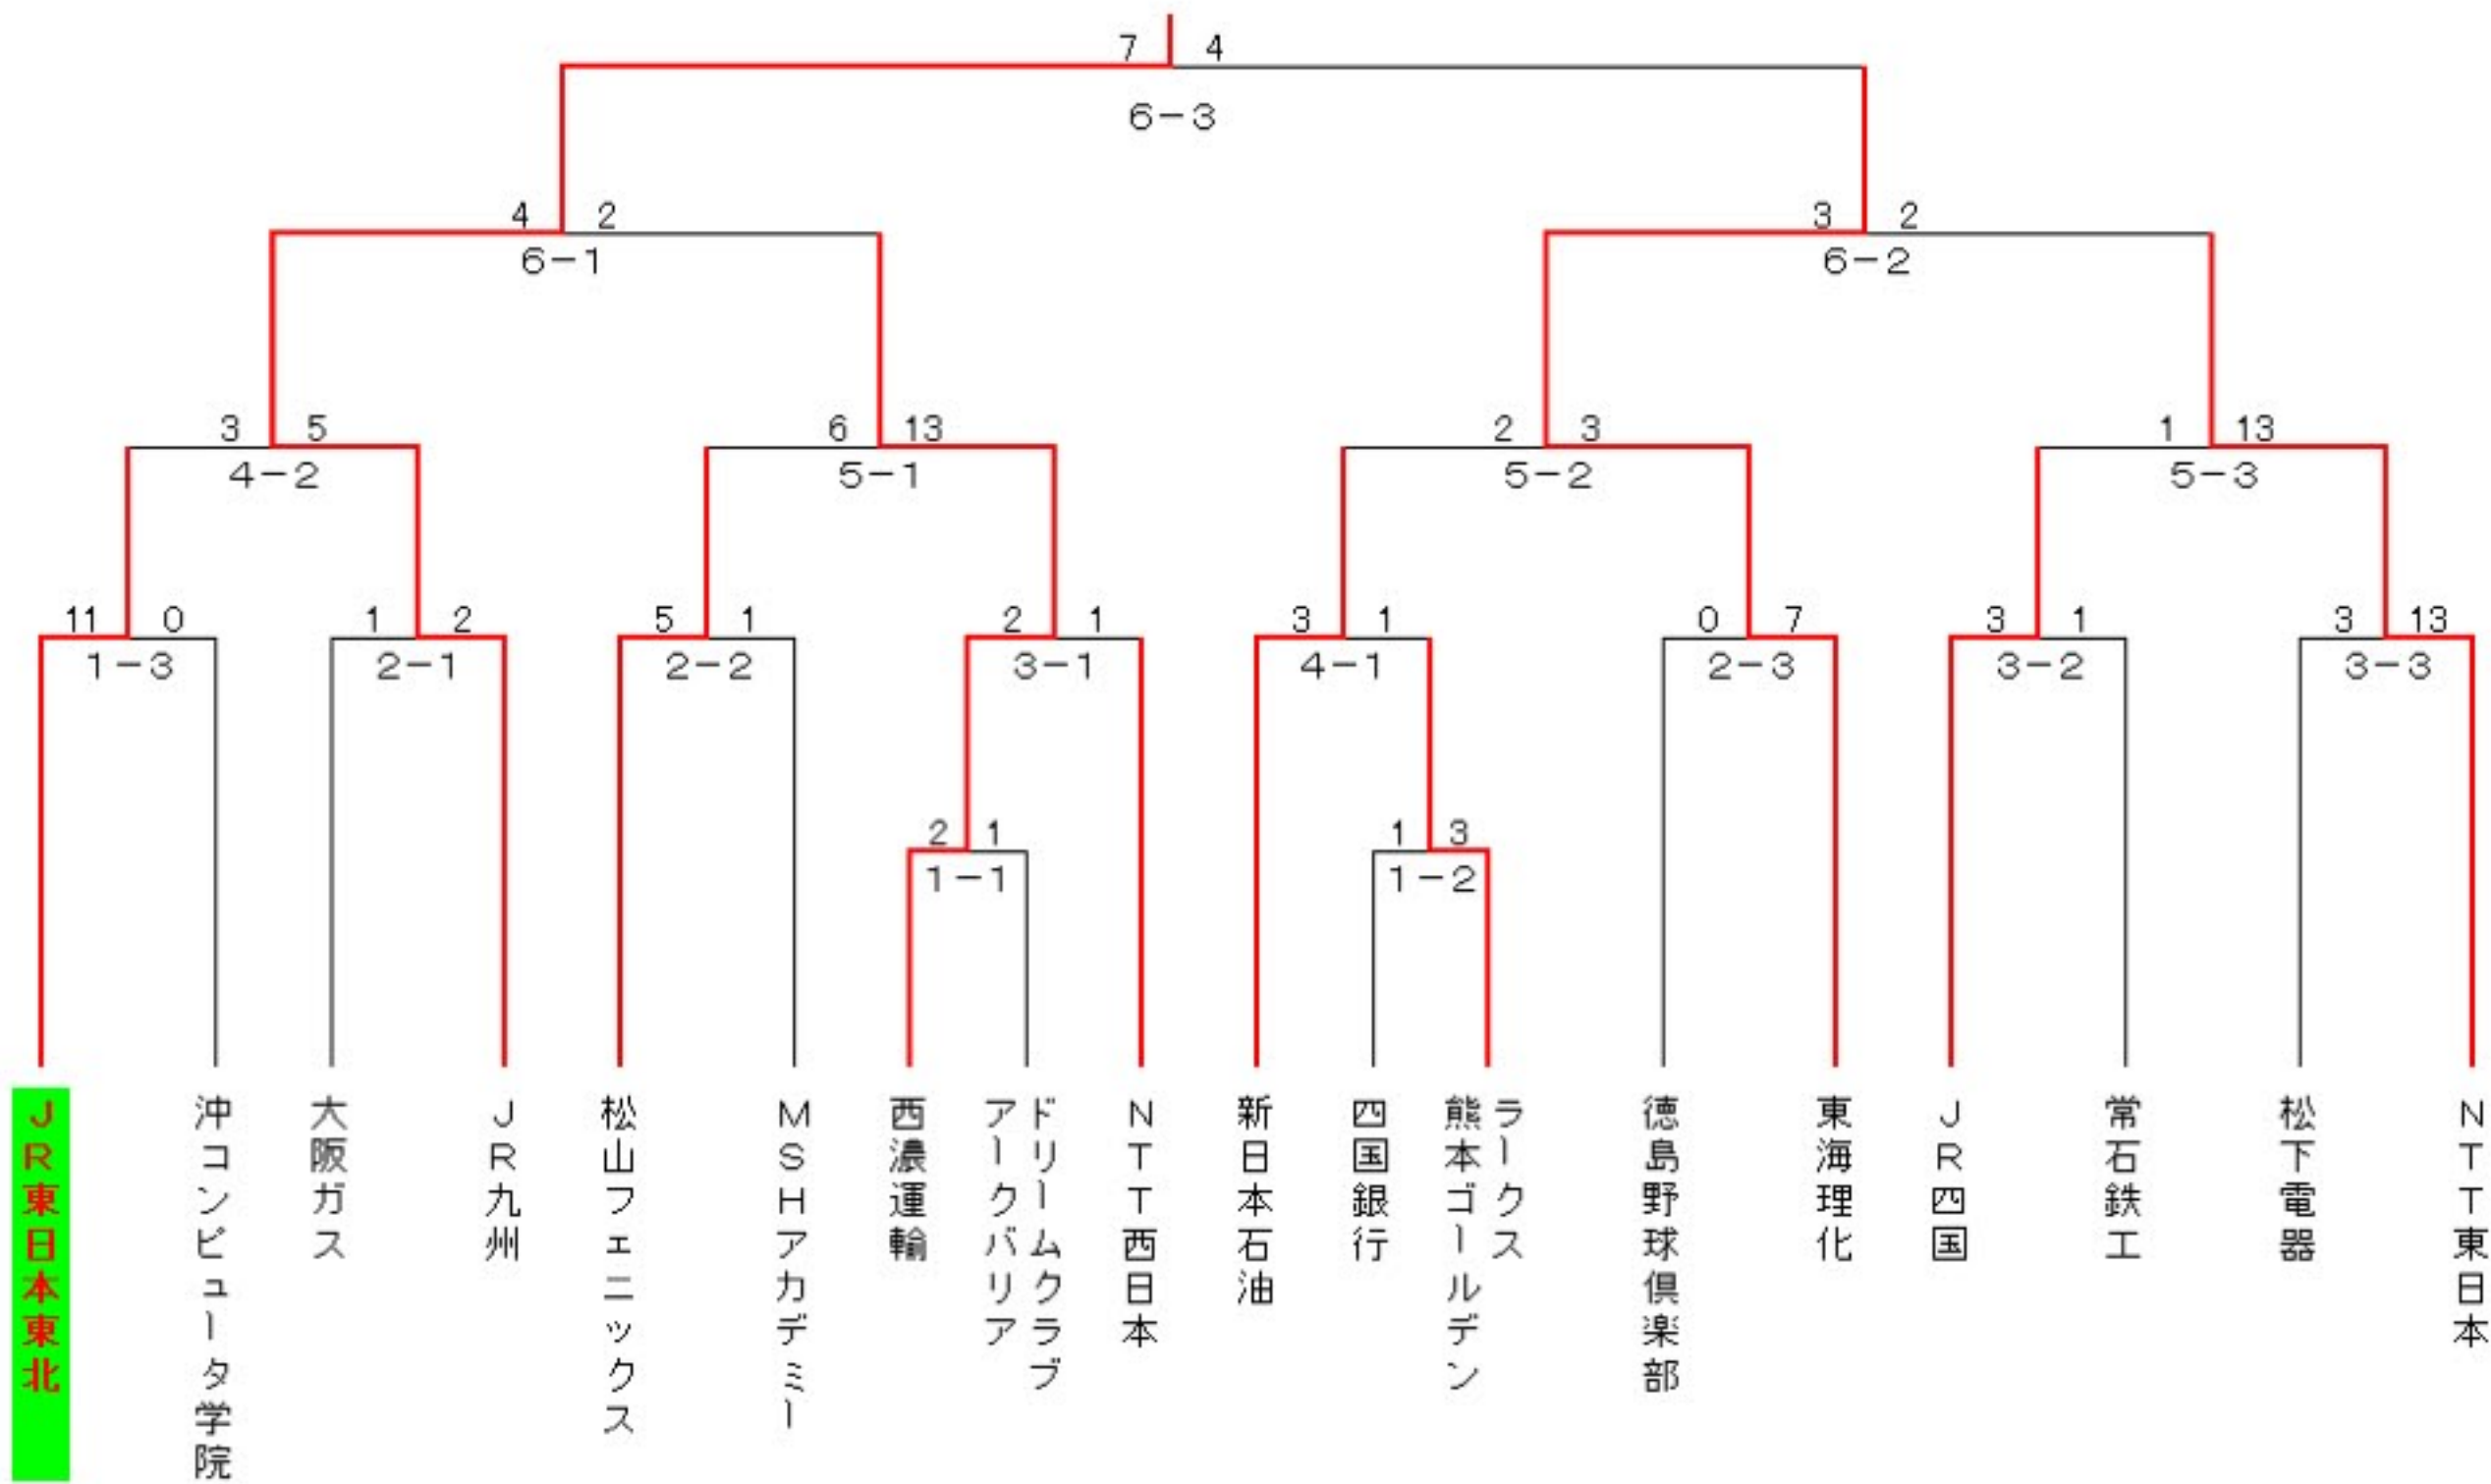

第37回 JABA全国社会人野球四国大会

2007/4/9	JR九州
2007/4/6	沖コンピュータ学園

● HOME ● ● 2007年度戦績表 ●

平成19年4月6日(金)～4月11日(水)雨天順延

場所 松山坊ちゃんスタジアム

試合時間 1日3試合 1日2試合
 ①第一試合 9時 ①第一試合 10時
 ②第二試合 11時30分 ②第二試合 13時
 ③第三試合 14時

*ベンチ若番チーム一塁側

4/9(月) JR九州 13:00 ~ 松山坊ちゃんスタジアム

	1	2	3	4	5	6	7	8	9	計
JR東日本東北	0	0	0	2	0	0	1	0	0	3
JR九州	0	0	4	1	0	0	0	0	x	5

<バッテリー>平野、中村、攝津-高橋
 <本塁打>
 <三塁打>
 <二塁打>
 <相手投手>浜野、浜田-中野

出場メンバー

打順	守備	氏名	背番号	交代
1	DH	大西	8	7回代打牧田
2	セカンド	鈴木	2	
3	レフト	稲垣	27	
4	ファースト	大瀧	3	
5	捕手	高橋	10	
6	ライト	桂田	24	
7	センター	金野	23	
8	サード	二本柳	9	
9	ショート	佐藤(薫)	7	
P	投手	平野	18	3回途中から中村、5回裏から攝津