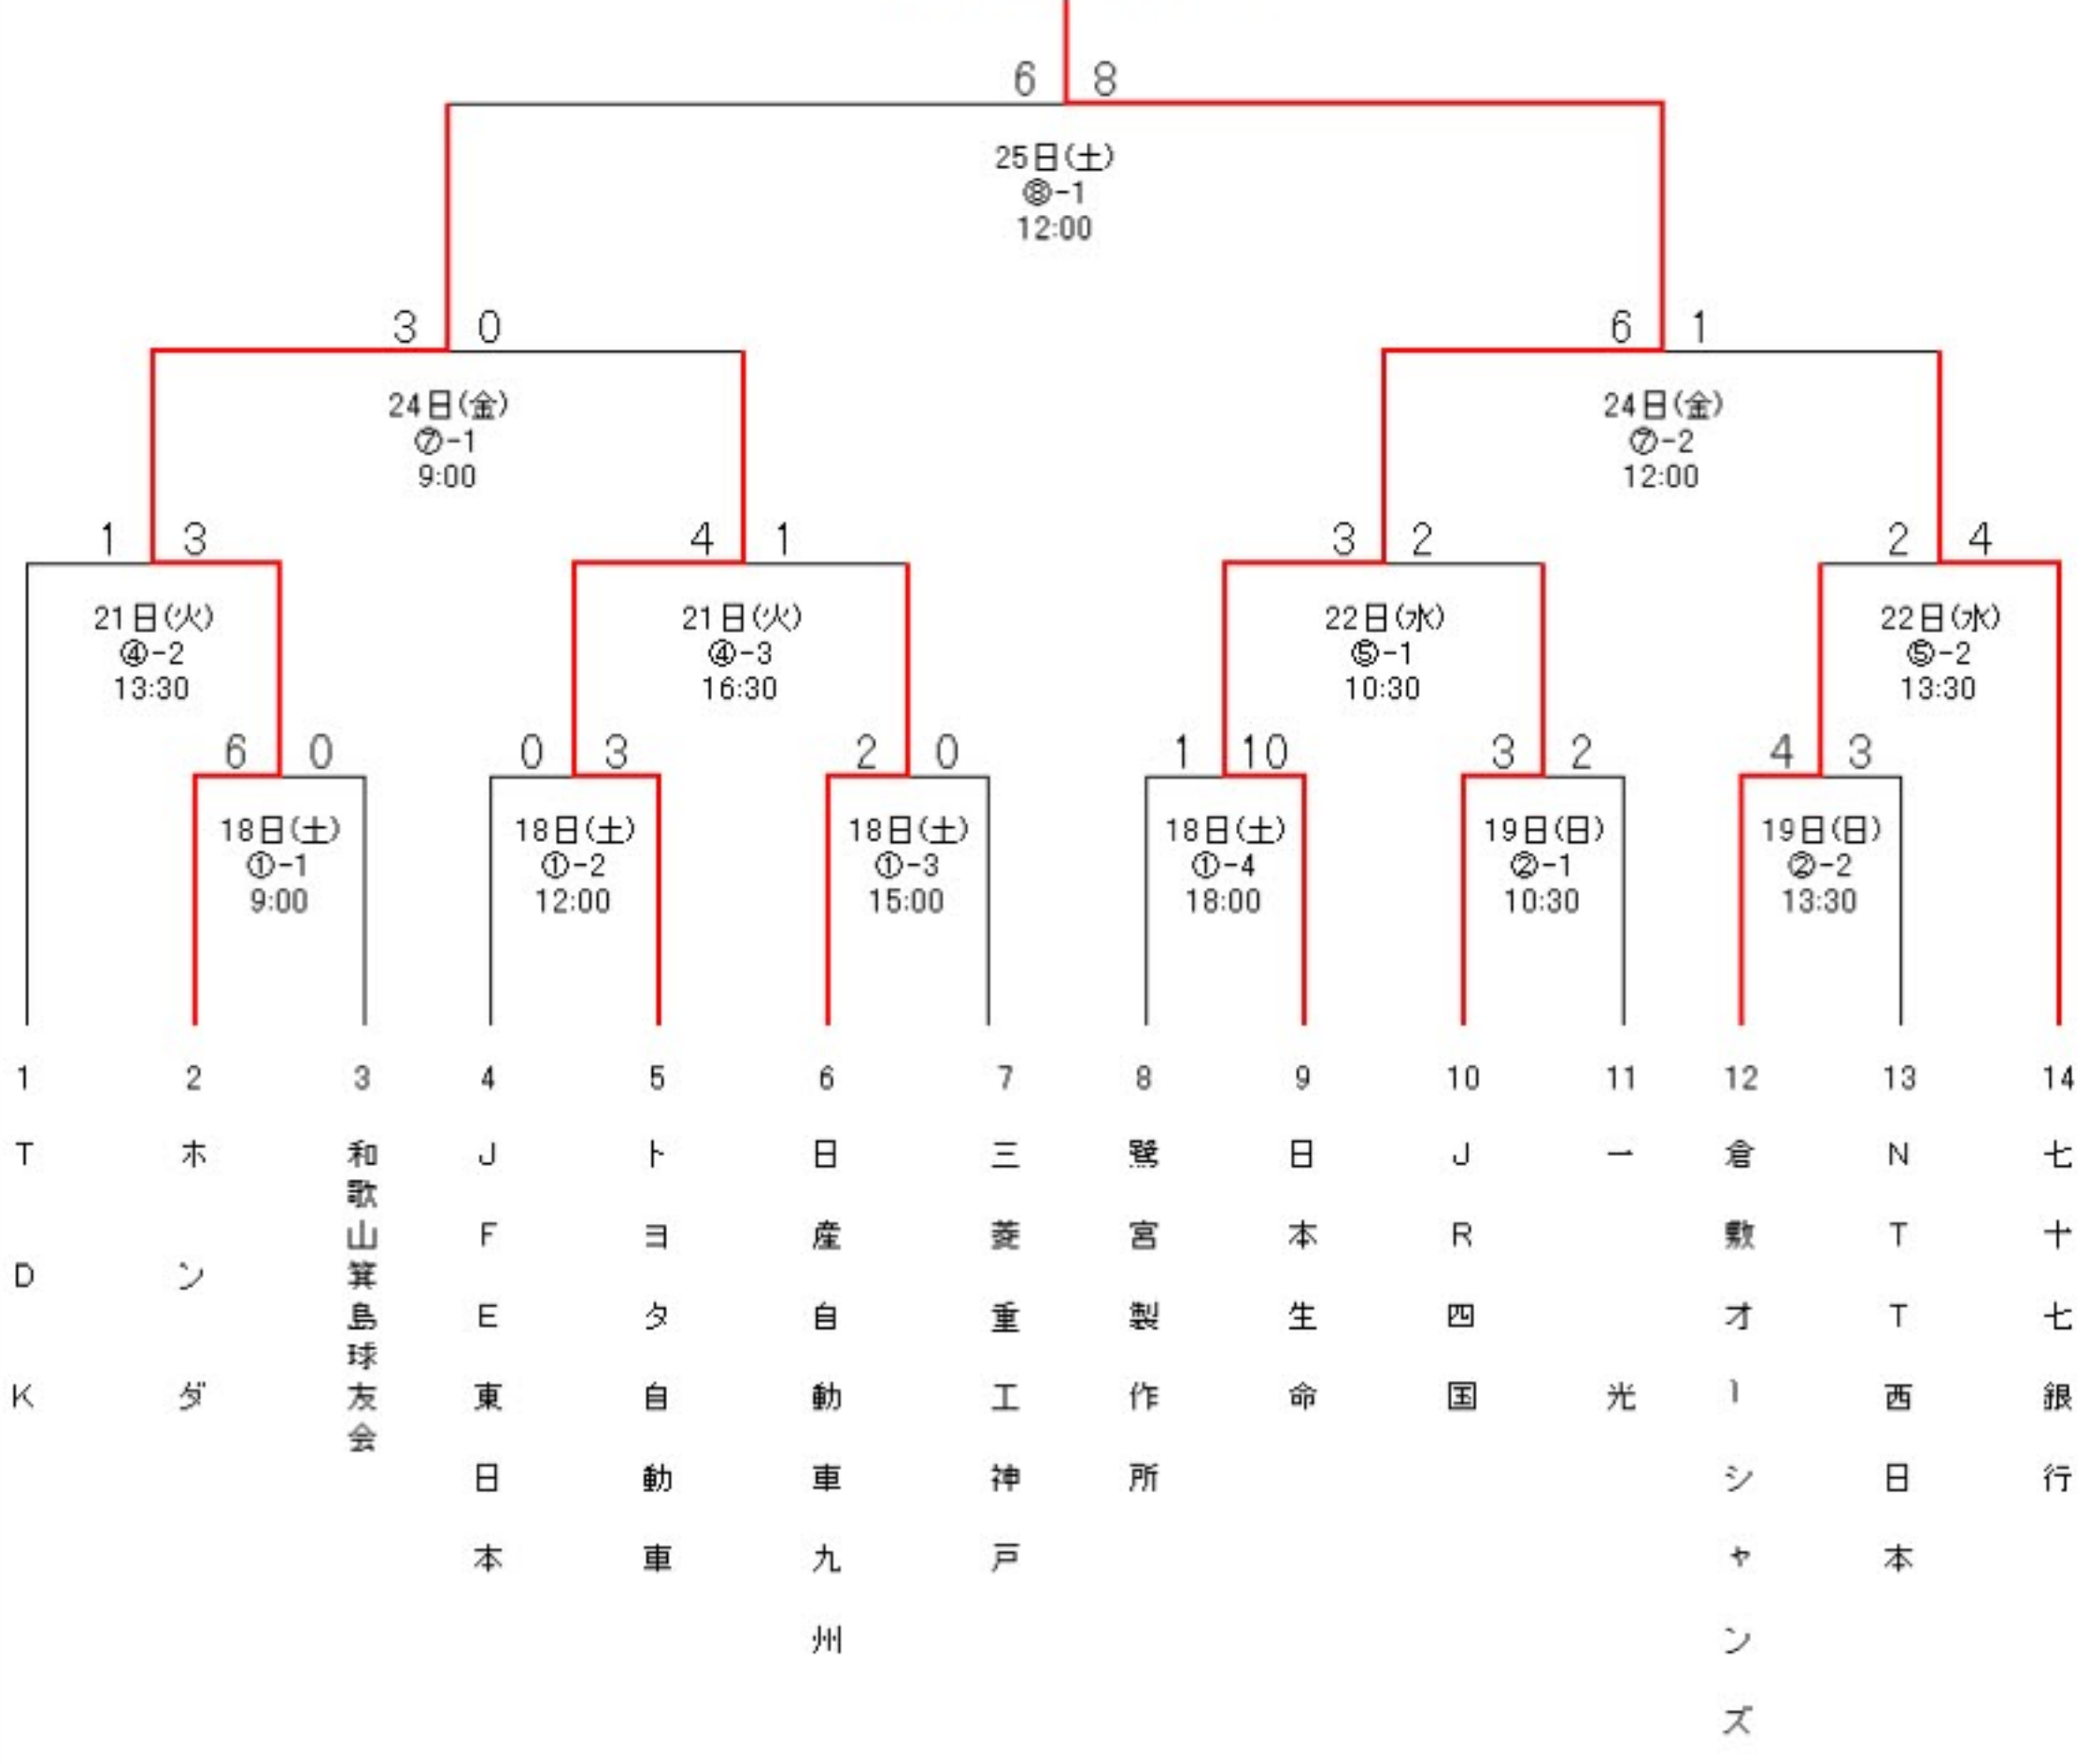

第33回 社会人野球日本選手権大会

2006/11/21 新日本石油 ENEOS

HOME 2006年度戦績表

平成18年11月18日(土)～11月26日(日) 9日間
開催場所：京セラドーム大阪
優勝：富士重工業

決勝		
日本生命	2 - 4	富士重工業
準決勝		
ホンダ	6 - 8	日本生命
富士重工業	3 - 1	新日本石油ENEOS
3回戦		
ホンダ	3 - 0	トヨタ自動車
日本生命	6 - 1	七十七銀行
伯和ピクリーズ	1 - 7	富士重工業
ホンダ熊本	1 - 2	新日本石油ENEOS
2回戦		
TDK	1 - 3	ホンダ
トヨタ自動車	4 - 1	日産自動車九州
日本生命	3 - 2	JR四国
倉敷オーシャンズ	2 - 4	七十七銀行
デュプロ	0 - 1	伯和ピクリーズ
富士重工業	2 - 1	松下電器
NTT北海道	0 - 2	ホンダ熊本
新日本石油ENEOS	7 - 5	大阪ガス
1回戦		
ホンダ	6 - 0	和歌山箕島球友会
JFE東日本	0 - 3	トヨタ自動車
日産自動車九州	2 - 0	三菱重工神戸
鷲宮製作所	1 - 10	日本生命
JR四国	3 - 2	一光
倉敷オーシャンズ	4 - 3	NTT西日本
伯和ピクリーズ	3 - 2	東芝
NTT信越硬式野球クラブ	0 - 11	富士重工業
西濃運輸	3 - 4	松下電器
東邦ガス	5 - 8	NTT北海道
ホンダ熊本	5 - 1	NOMOベースボールクラブ
JR東日本東北	1 - 10	新日本石油ENEOS

決勝戦 11/26日(日) 13:00

日本生命 対 富士重工業

決勝戦 11/26日(日) 13:00

日本生命 対 富士重工業

11/21(火) 新日本石油ENEOS 10:25～13:05 京セラドーム大阪

	1	2	3	4	5	6	7	8	9	計
新日本石油 ENEOS	0	0	0	1	1	2	0	0	6	10
JR東日本東北	0	0	0	0	1	0	0	0	1	1

	1	2	3	4	5	6	7	8	9	計
新日本石油 ENEOS	四死	1	1		1	2	1	1		7
	安打	2		2	2	2	1	7		16
	三振		1		1	2		1		5
JR東日本東北	四死									0
	安打	1	1	1	1			1	2	7
	三振	1	1			1	2	1		6