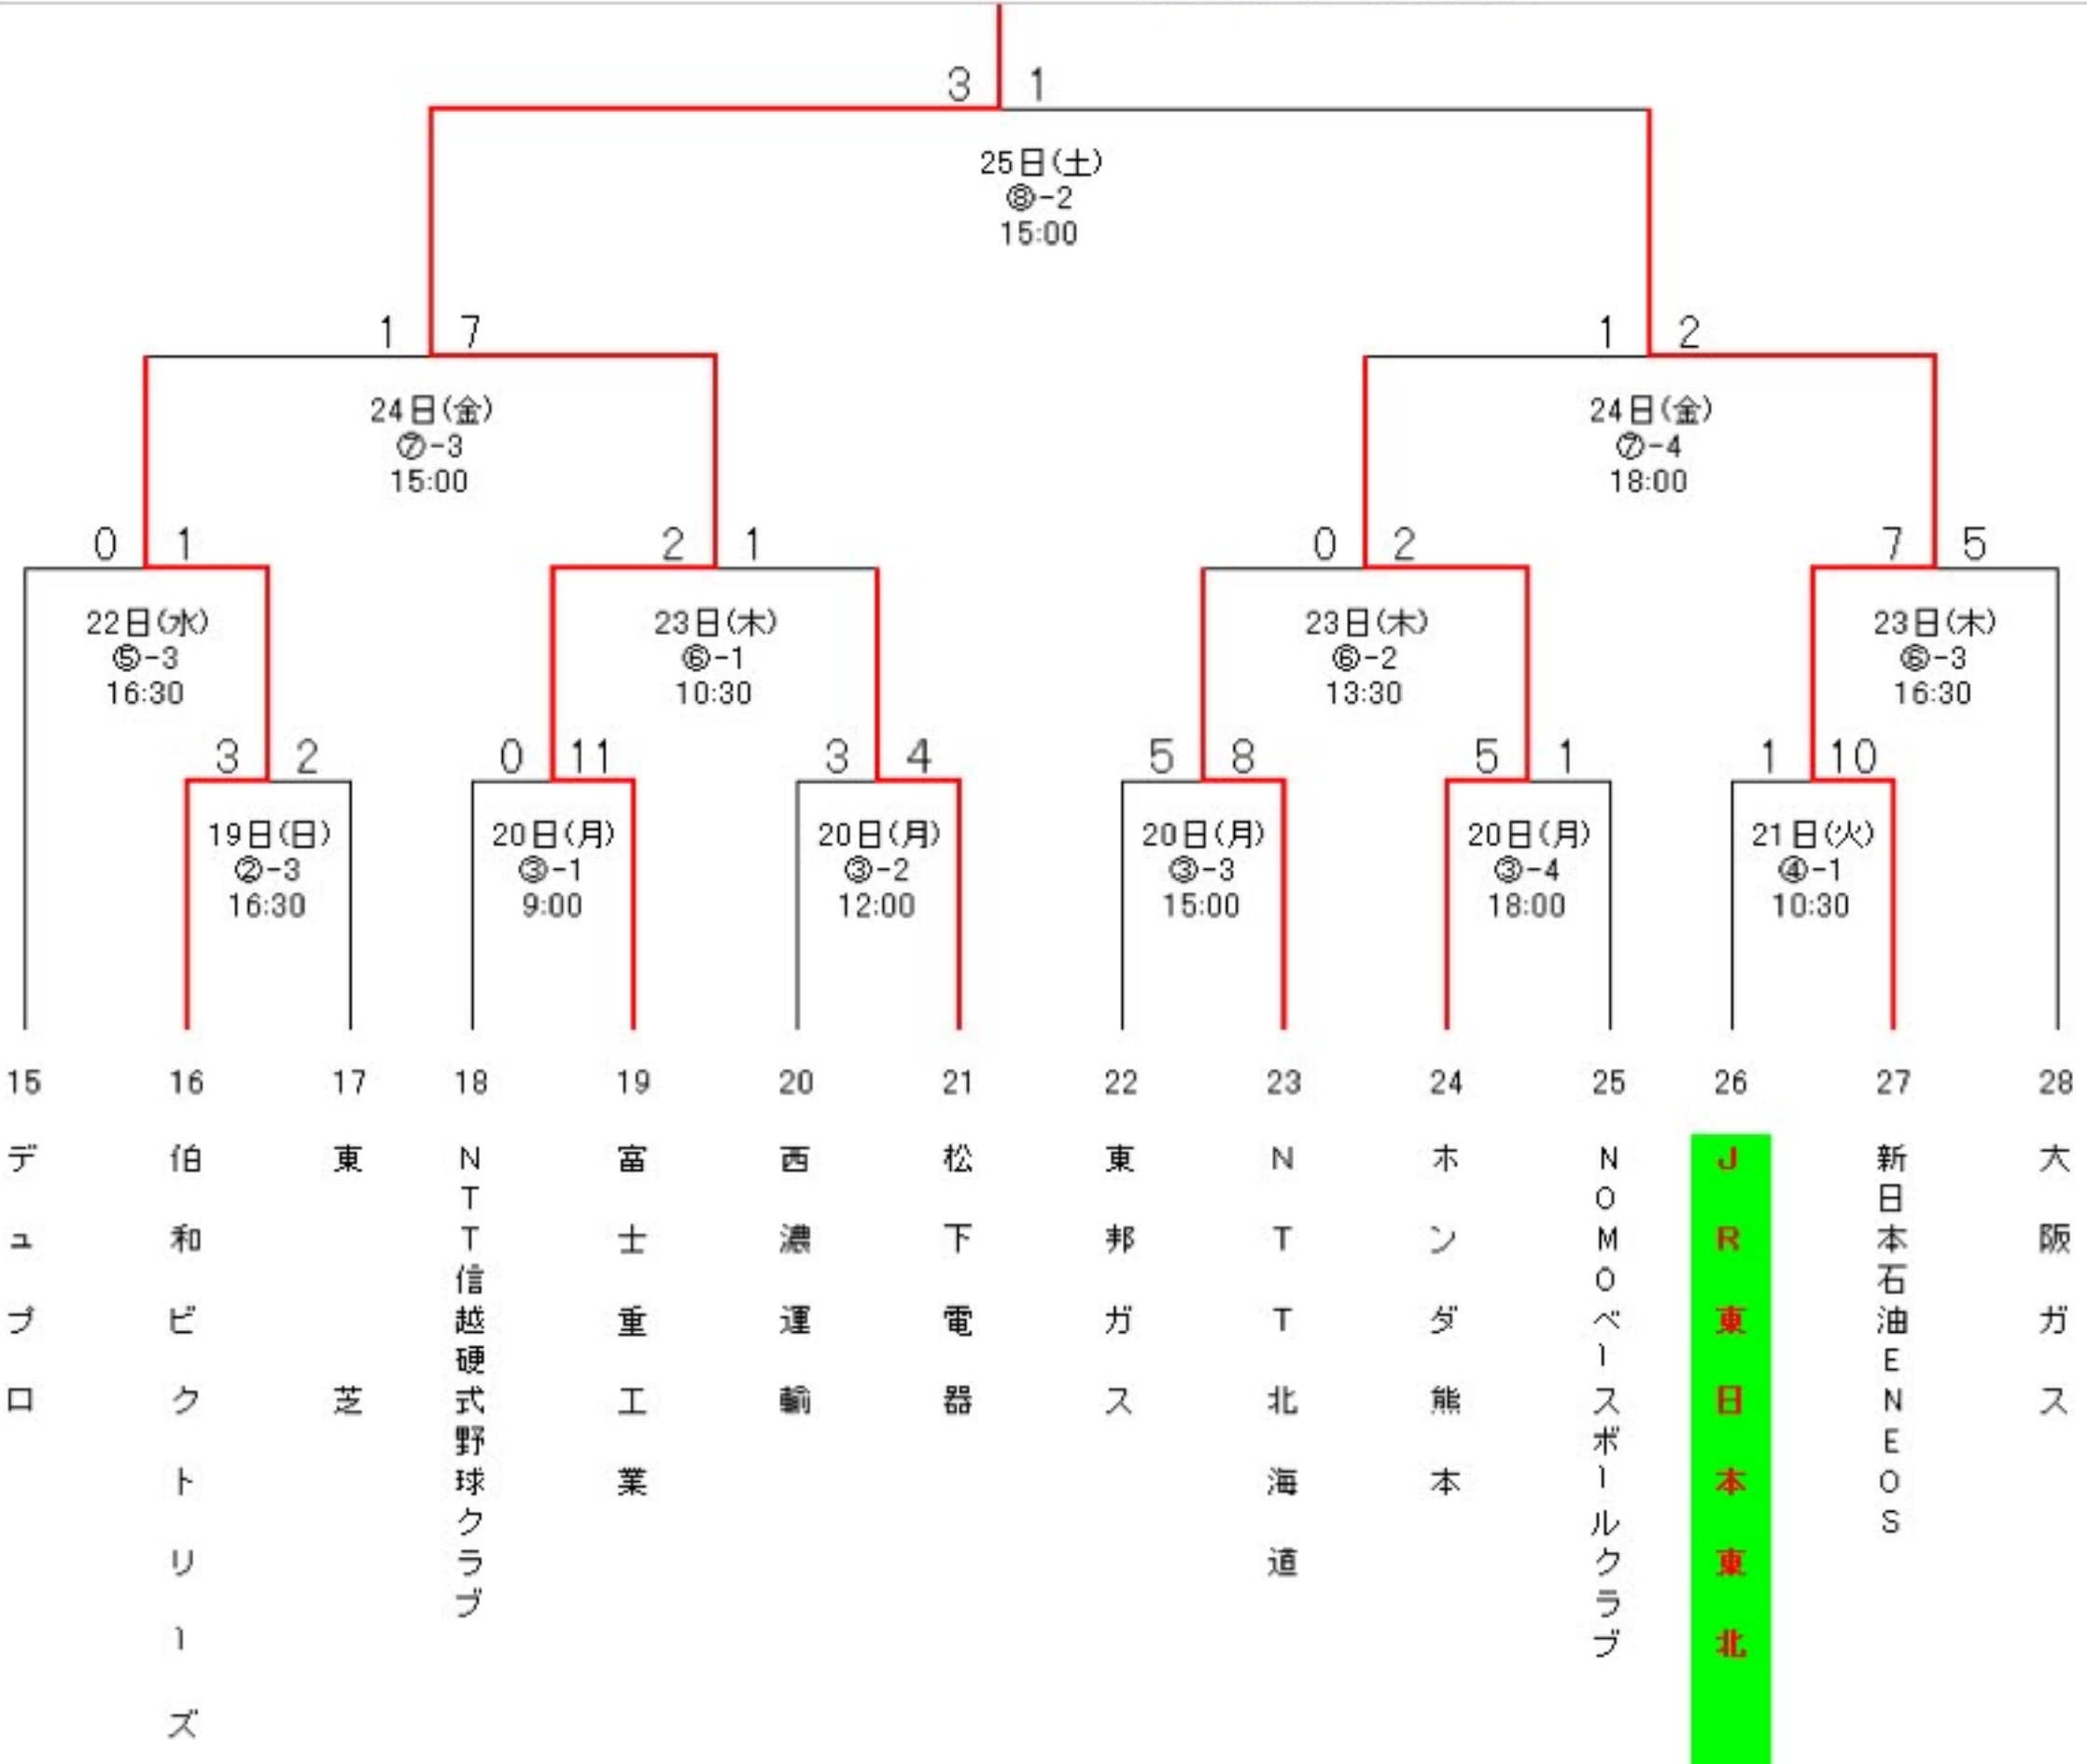

第33回 社会人野球日本選手権大会

2006/11/21 新日本石油 ENEOS

HOME 2006年度戦績表

平成18年11月18日(土)～11月26日(日) 9日間
開催場所：京セラドーム大阪
優勝：富士重工業

決勝		
日本生命	2 - 4	富士重工業
準決勝		
ホンダ	6 - 8	日本生命
富士重工業	3 - 1	新日本石油ENEOS
3回戦		
ホンダ	3 - 0	トヨタ自動車
日本生命	6 - 1	七十七銀行
伯和ピクリーズ	1 - 7	富士重工業
ホンダ熊本	1 - 2	新日本石油ENEOS
2回戦		
TDK	1 - 3	ホンダ
トヨタ自動車	4 - 1	日産自動車九州
日本生命	3 - 2	JR四国
倉敷オーシャンズ	2 - 4	七十七銀行
デュプロ	0 - 1	伯和ピクリーズ
富士重工業	2 - 1	松下電器
NTT北海道	0 - 2	ホンダ熊本
新日本石油ENEOS	7 - 5	大阪ガス
1回戦		
ホンダ	6 - 0	和歌山箕島球友会
JFE東日本	0 - 3	トヨタ自動車
日産自動車九州	2 - 0	三菱重工神戸
鷲宮製作所	1 - 10	日本生命
JR四国	3 - 2	一光
倉敷オーシャンズ	4 - 3	NTT西日本
伯和ピクリーズ	3 - 2	東芝
NTT信越硬式野球クラブ	0 - 11	富士重工業
西濃運輸	3 - 4	松下電器
東邦ガス	5 - 8	NTT北海道
ホンダ熊本	5 - 1	NOMOベースボールクラブ
JR東日本東北	1 - 10	新日本石油ENEOS

決勝戦 11/26日(日) 13:00

日本生命 対 富士重工業

決勝戦 11/26日(日) 13:00

日本生命 対 富士重工業

11/21(火) 新日本石油ENEOS 10:25～13:05 京セラドーム大阪

	1	2	3	4	5	6	7	8	9	計
新日本石油 ENEOS	0	0	0	1	1	2	0	0	6	10
JR東日本東北	0	0	0	0	1	0	0	0	1	1

	1	2	3	4	5	6	7	8	9	計
新日本石油 ENEOS	四死	1	1		1	2	1	1		7
	安打	2		2	2	2	1	7		16
	三振		1		1	2		1		5
JR東日本東北	四死									0
	安打	1	1	1	1			1	2	7
	三振	1	1			1	2	1		6