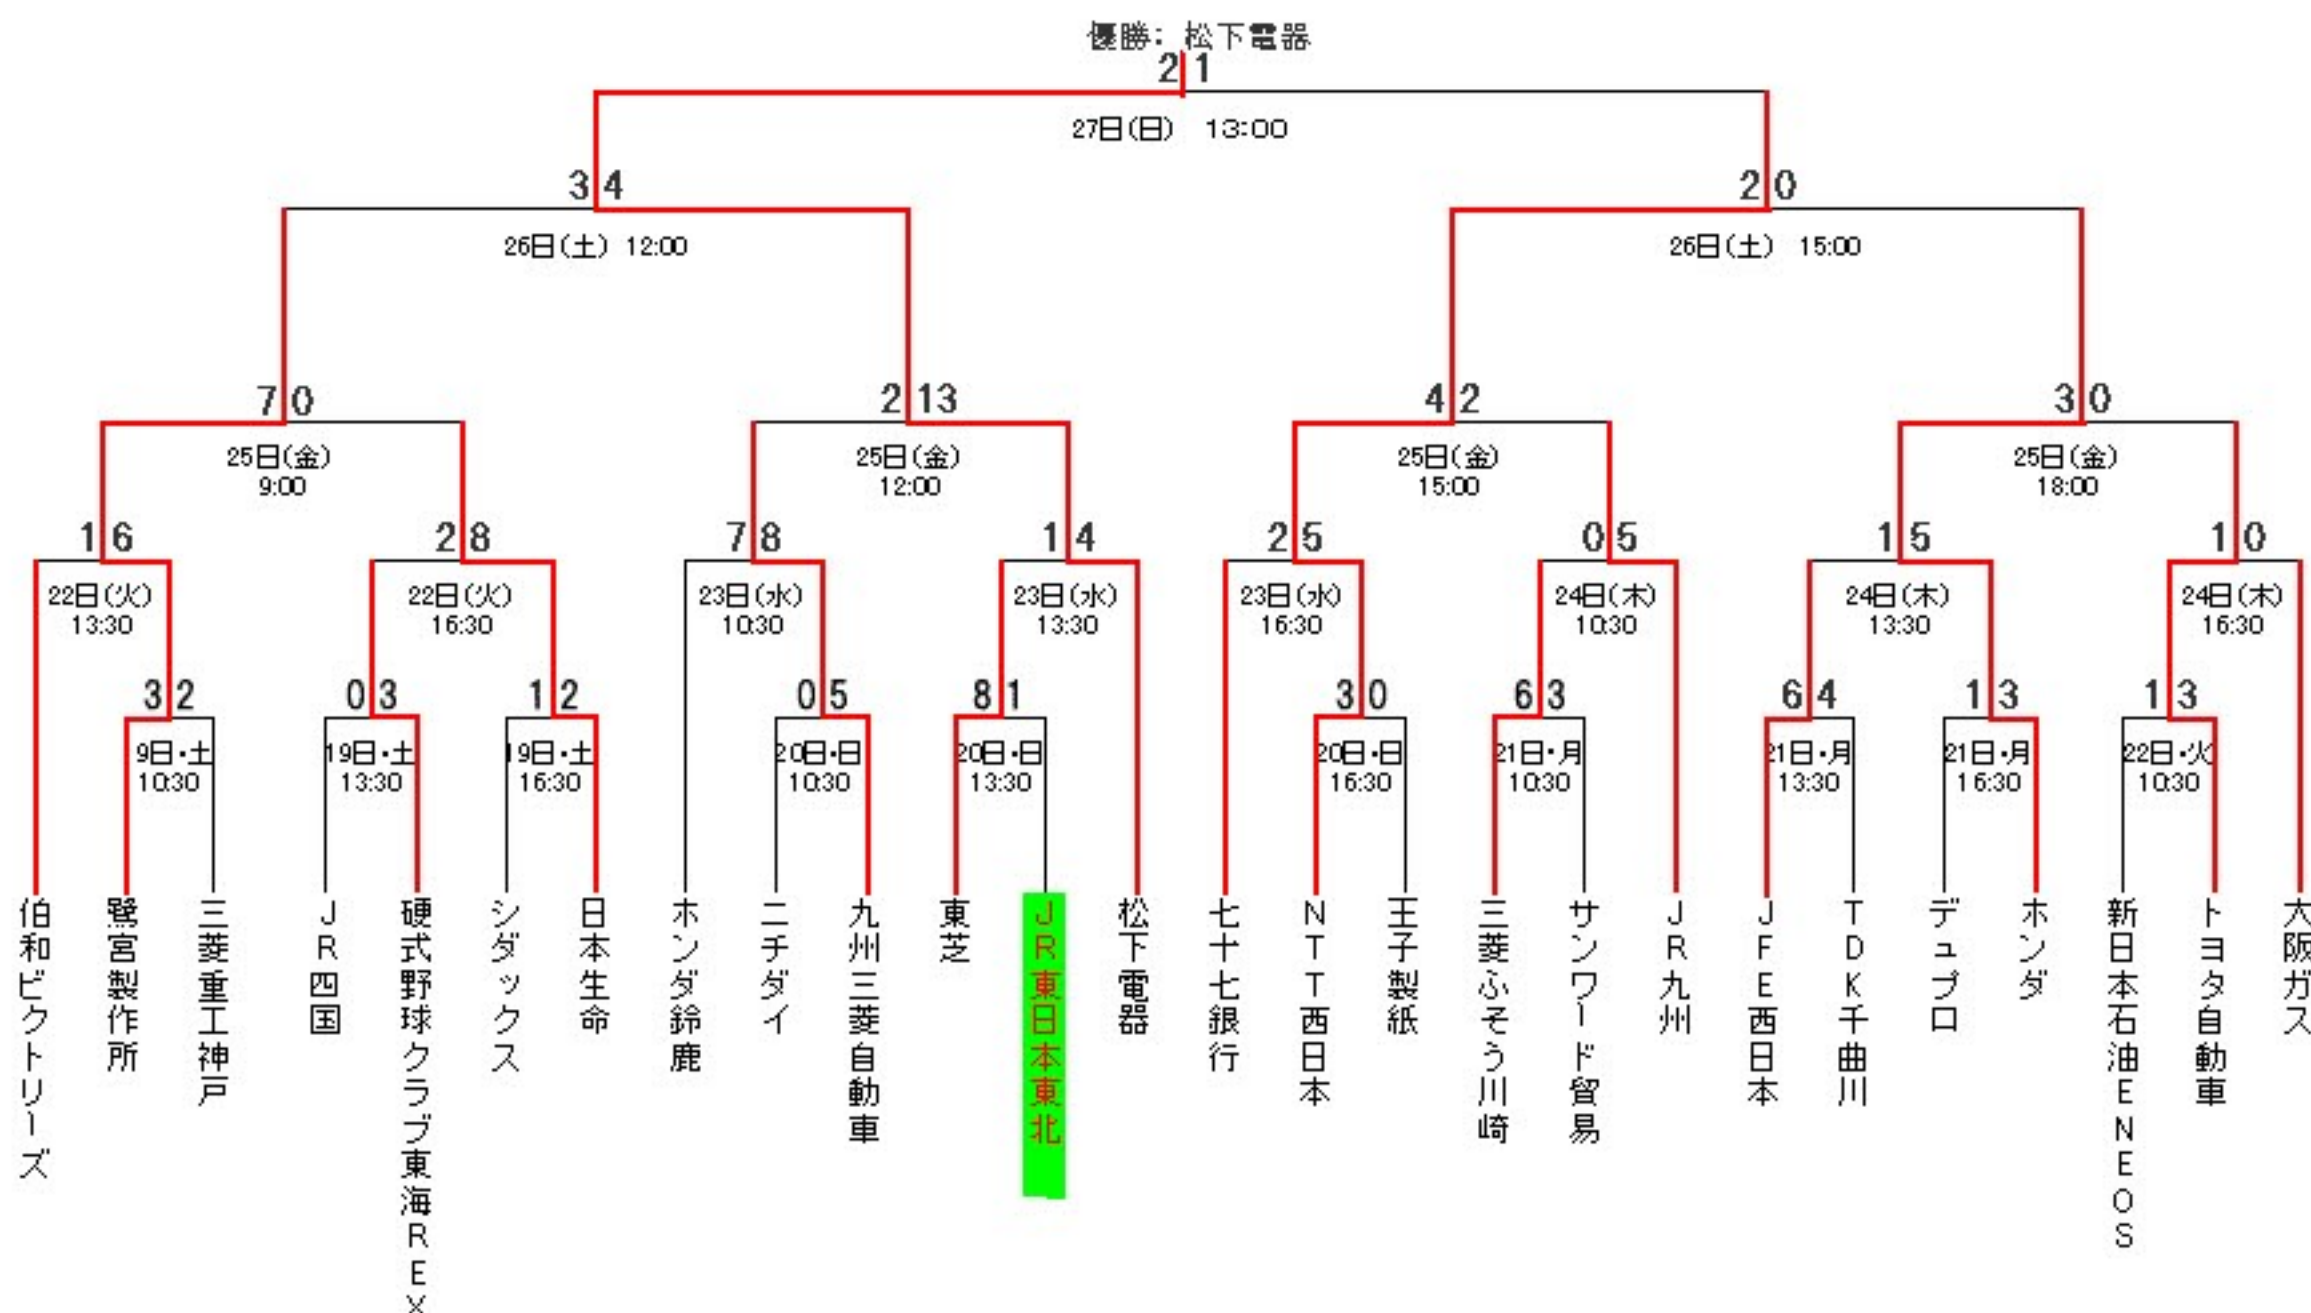

第32回 社会人野球日本選手権大会

11/19(土)~11/27(日)

会場：大阪ドーム

優勝：松下電器  
準優勝：NTT西日本

11/20東芝 13:30~

	1	2	3	4	5	6	7	8	9	
東芝	0	0	0	1	5	1	0	0	1	8
JR東日本東北	0	0	0	0	0	1	0	0	0	1

		1	2	3	4	5	6	7	8	9	計
東芝	四死	1			1						2
	安打	2				4				2	8
	三振	1		1		1	1				4
JR東日本東北	四死										
	安打	1					2	2			5
	三振		1	2	1		1	1			6

<バッテリー> 攝津-西村・5回福家-西村・6回中村-西村  
 <本塁打>  
 <三塁打>  
 <二塁打> 金野  
 <相手投手> 銭場・8回-中野

出場メンバー

打順	守備	氏名	背番号	交代
1	サード	大西	8	
2	セカンド	鈴木	2	
3	センター	金野	23	
4	ファースト	大瀧	3	
5	レフト	坂本	1	
6	DH	山口	26	
7	ショート	佐藤	7	
8	捕手	西村	5	7回-藪田
9	ライト	桂田	24	7回-堀江
P	投手	攝津	13	5回-福家・6回-中村

	東芝	JR東日本東北
1回	センター前ヒット・四球・ライト前ヒットなどで満塁となるが無得点	2番鈴木がセンター前ヒットを放ち盗塁も決めたが無得点
2回	桂田と佐藤薫の守備のファインプレーにより無得点	6番DH山口が内野安打となるが走塁失敗により無得点
3回	無得点	無得点
4回	2アウト・3塁でキャッチャーパスボールで1点入る	2番鈴木が内野安打、3番金野が送りバント、4番ファーストゴロの間にランナー3塁となるが5番三振により無得点
5回	2アウト・3塁から3番左中間2ベースヒットで2点、4番ファーストボール、5番ライトに3ランホームランでこの回5点	無得点
6回	9番センター前ヒット、1番右中間に2ベースヒットにより1点追加	2番鈴木が内野安打で出塁し2塁へ盗塁、3番金野がライト線2ベースヒットにより1点
7回	無得点	6番山口・8番代打藪田にヒットが出るが無得点
8回	無得点	無得点
9回	1番ライト前ヒット、3番ライトオーバー3ベースヒットにより1点追加	無得点