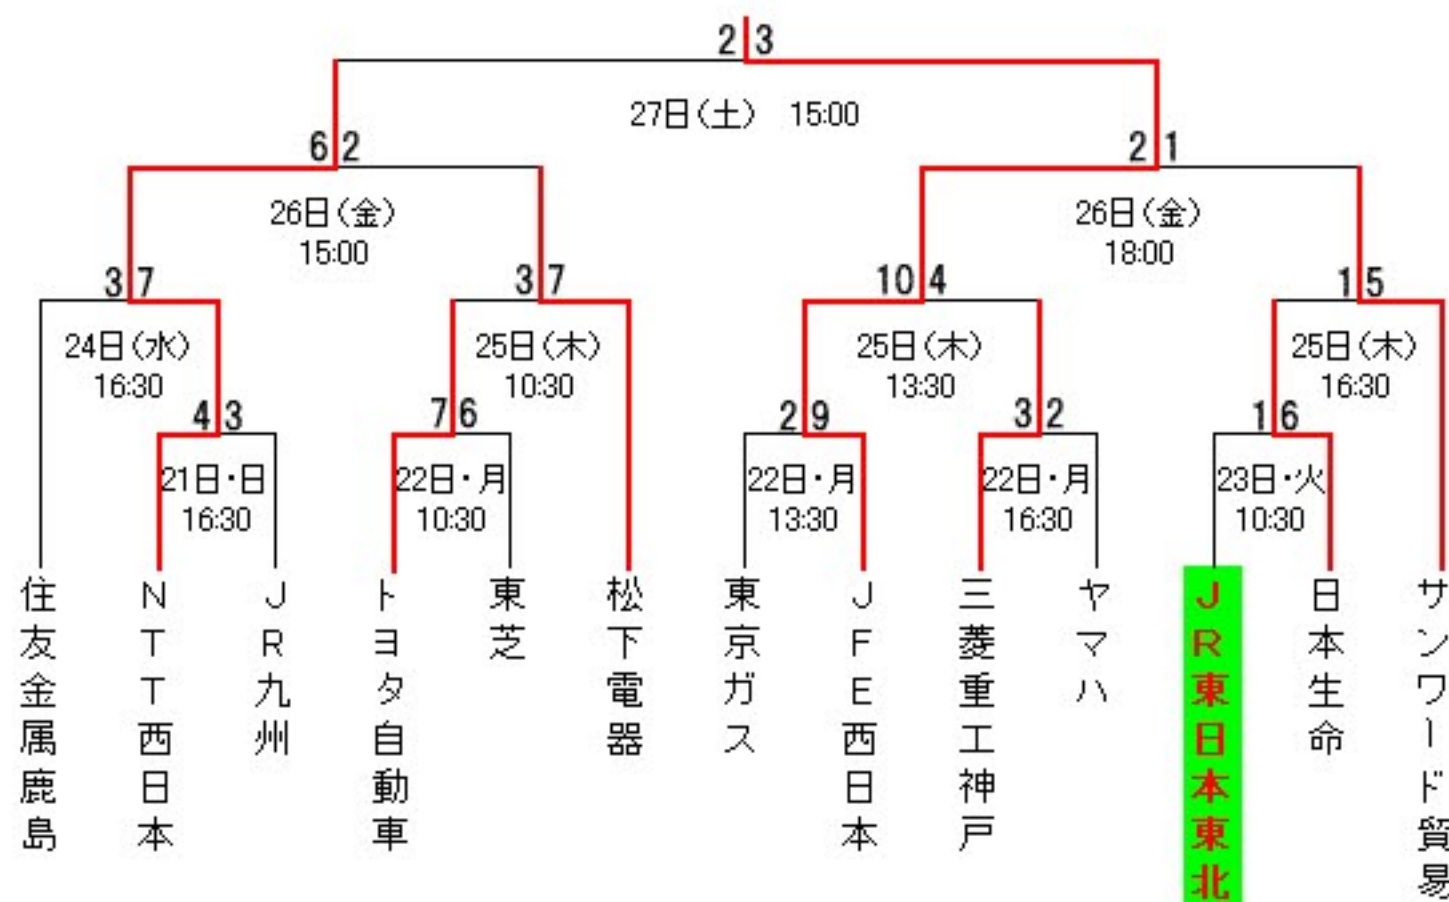

### 第31回 社会人野球日本選手権大会

11/20~11/28

会場：大阪ドーム

決勝戦：JFE西日本 1-0 大阪ガス

11/23 日本生命 10:30~

	1	2	3	4	5	6	7	8	9	
日本生命	0	0	1	2	0	1	1	1	0	6
JR東日本東北	1	0	0	0	0	0	0	0	0	1

	1	2	3	4	5	6	7	8	9	計	
日本生命	四死	1	2		1					4	
	安打			2	3	1	2	1	2	1	12
	三振	1	2	1			1		1	1	7
JR東日本東北	四死	1		1						3	
	安打	1		2		2	1	2	1		9
	三振	1	1		1					1	4

<バッテリー> 摂津・永田・吉田ー西村

<本塁打>

<三塁打>

<二塁打> 大瀧

<相手投手> 国安・5回2アウト～ 新家・7回2アウト～ 土井・9回～ 渡辺

#### 出場メンバー

打順	守備	氏名	背番号	交代
1	センター	金野	23	
2	セカンド	鈴木	2	
3	DH	坂本	1	
4	ファースト	大瀧	3	
5	レフト	山口	26	
6	サード	藪田	20	8交代打 阿部
7	ショート	佐藤	7	
8	キャッチャー	西村	5	
9	ライト	堀江 (雄)	6	
P	ピッチャー	摂津	13	5回～ 永田・7回途中～ 吉田

	日本生命	JR東日本東北
1回	P摂津、1.2を打ち取り2アウト後、3・4四死球を与えるが5番三振無得点	金野・鈴木打ち取られ、坂本四球後、4番大瀧右中間ツーベースヒットで先取点がJR東北に入る。その後山口打ち取られ1点に終わる。
2回	1アウト後四球を与え、その後1-等で2アウト1・3塁となるが無得点!	藪田からの攻撃も三者凡退となる。
3回	2・3番に連続ツーベースヒットを打たれ同点。4・5内野ゴロ、6番三振で1点に切り抜ける。	堀江凡退後、金野四球で出塁、金野・坂本連続ヒットで1アウト満塁! 4番・5番倒れ無得点。
4回	7番にヒットと盗塁、1アウト後、9番にツーベースヒットで逆転される。1番ライト前ヒットで2点目。2番に四球で1アウト1・2塁、3番ショートライナーで2塁へ送球ダブルプレーで3アウトフェイズ。	6番からの攻撃三者凡退となる。
5回	P永田 4番サード1-等で出塁、5番センター前ヒット、6番送りバント失敗1アウト1・2塁。7番サードゴロ2塁アウト後、2塁ランナーがホーム突込みタッチアウト無得点	堀江センター前ヒットで出塁、金野内野ゴロで1アウト2塁、鈴木センター前ヒットを打つが堀江ホームタッチアウトで2アウト1塁。日本生命P新家 3番ショートゴロで無得点。
6回	8番にセンター前ヒット、9番三振、1番内野ゴロで2アウト後、永田のけん制悪送球で2アウト3塁、2番レフト前ヒットで1点。3番アウトで合計4点となる。	4番大瀧ライト前ヒットで出塁するが、山口内野ゴロで1アウト1塁、藪田内野ゴロで2塁アウト、守備妨害を取られ1塁もアウトでフェイズとなる。
7回	4番にホームランを打たれ1点追加。5番アウト後、6番1-等で1アウト1塁。P吉田 7番にツーベースヒットを打たれ1アウト2・3塁、8・9番内野フライで合計5点となる。	7・8番打ち取られ、堀江センター前ヒット、金野レフト前ヒットで2アウト1・2塁となるが、鈴木倒れ無得点。
8回	1番ツーベースヒット、2番センター前ヒットで1・3塁、3番レフトフライで1点。4・5番倒れフェイズ 合計6点となる。	3番坂本センター前ヒットを打つが、4・5番内野ゴロ、6番代打阿部内野ゴロに倒れ無得点。
9回	6・7を打ち取り、8番センター前ヒットを打たれるが無得点。	7番佐藤からの攻撃も無得点となる。