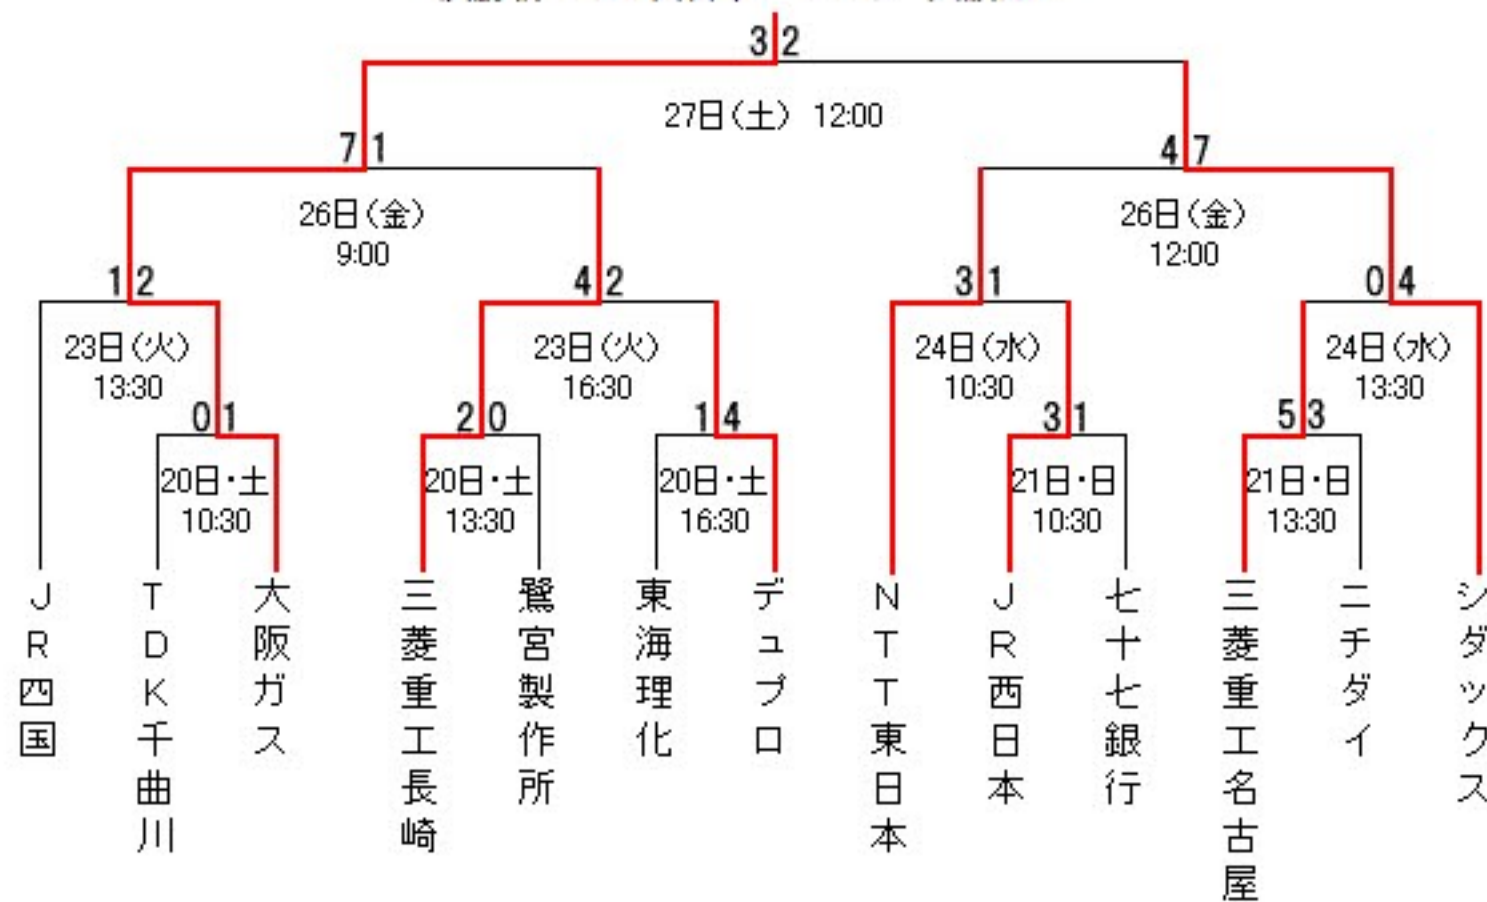

### 第31回 社会人野球日本選手権大会

11/20~11/28

会場：大阪ドーム

決勝戦：JFE西日本 1-0 大阪ガス

11/23 日本生命 10:30~

	1	2	3	4	5	6	7	8	9	
日本生命	0	0	1	2	0	1	1	1	0	6
JR東日本東北	1	0	0	0	0	0	0	0	0	1

	1	2	3	4	5	6	7	8	9	計	
日本生命	四死	1	2		1					4	
	安打			2	3	1	2	1	2	1	12
	三振	1	2	1			1		1	1	7
JR東日本東北	四死	1		1						3	
	安打	1		2		2	1	2	1		9
	三振	1	1		1					1	4

<バッテリー> 摂津・永田・吉田ー西村

<本塁打>

<三塁打>

<二塁打> 大瀧

<相手投手> 国安・5回2アウト～ 新家・7回2アウト～ 土井・9回～ 渡辺

#### 出場メンバー

打順	守備	氏名	背番号	交代
1	センター	金野	23	
2	セカンド	鈴木	2	
3	DH	坂本	1	
4	ファースト	大瀧	3	
5	レフト	山口	26	
6	サード	藪田	20	8交代打 阿部
7	ショート	佐藤	7	
8	キャッチャー	西村	5	
9	ライト	堀江 (雄)	6	
P	ピッチャー	摂津	13	5回～ 永田・7回途中～ 吉田

	日本生命	JR東日本東北
1回	P摂津、1.2を打ち取り2アウト後、3・4四死球を与えるが5番三振無得点	金野・鈴木打ち取られ、坂本四球後、4番大瀧右中間ツーベースヒットで先取点がJR東北に入る。その後山口打ち取られ1点に終わる。
2回	1アウト後四球を与え、その後1-等で2アウト1・3塁となるが無得点!	藪田からの攻撃も三者凡退となる。
3回	2・3番に連続ツーベースヒットを打たれ同点。4・5内野ゴロ、6番三振で1点に切り抜ける。	堀江凡退後、金野四球で出塁、金野・坂本連続ヒットで1アウト満塁! 4番・5番倒れ無得点。
4回	7番にヒットと盗塁、1アウト後、9番にツーベースヒットで逆転される。1番ライト前ヒットで2点目。2番に四球で1アウト1・2塁、3番ショートライナーで2塁へ送球ダブルプレーで3アウトフェイズ。	6番からの攻撃三者凡退となる。
5回	P永田 4番サード1-等で出塁、5番センター前ヒット、6番送りバント失敗1アウト1・2塁。7番サードゴロ2塁アウト後、2塁ランナーがホーム突込みタッチアウト無得点	堀江センター前ヒットで出塁、金野内野ゴロで1アウト2塁、鈴木センター前ヒットを打つが堀江ホームタッチアウトで2アウト1塁。日本生命P新家 3番ショートゴロで無得点。
6回	8番にセンター前ヒット、9番三振、1番内野ゴロで2アウト後、永田のけん制悪送球で2アウト3塁、2番レフト前ヒットで1点。3番アウトで合計4点となる。	4番大瀧ライト前ヒットで出塁するが、山口内野ゴロで1アウト1塁、藪田内野ゴロで2塁アウト、守備妨害を取られ1塁もアウトでフェイズとなる。
7回	4番にホームランを打たれ1点追加。5番アウト後、6番1-等で1アウト1塁。P吉田 7番にツーベースヒットを打たれ1アウト2・3塁、8・9番内野フライで合計5点となる。	7・8番打ち取られ、堀江センター前ヒット、金野レフト前ヒットで2アウト1・2塁となるが、鈴木倒れ無得点。
8回	1番ツーベースヒット、2番センター前ヒットで1・3塁、3番レフトフライで1点。4・5番倒れフェイズ 合計6点となる。	3番坂本センター前ヒットを打つが、4・5番内野ゴロ、6番代打阿部内野ゴロに倒れ無得点。
9回	6・7を打ち取り、8番センター前ヒットを打たれるが無得点。	7番佐藤からの攻撃も無得点となる。