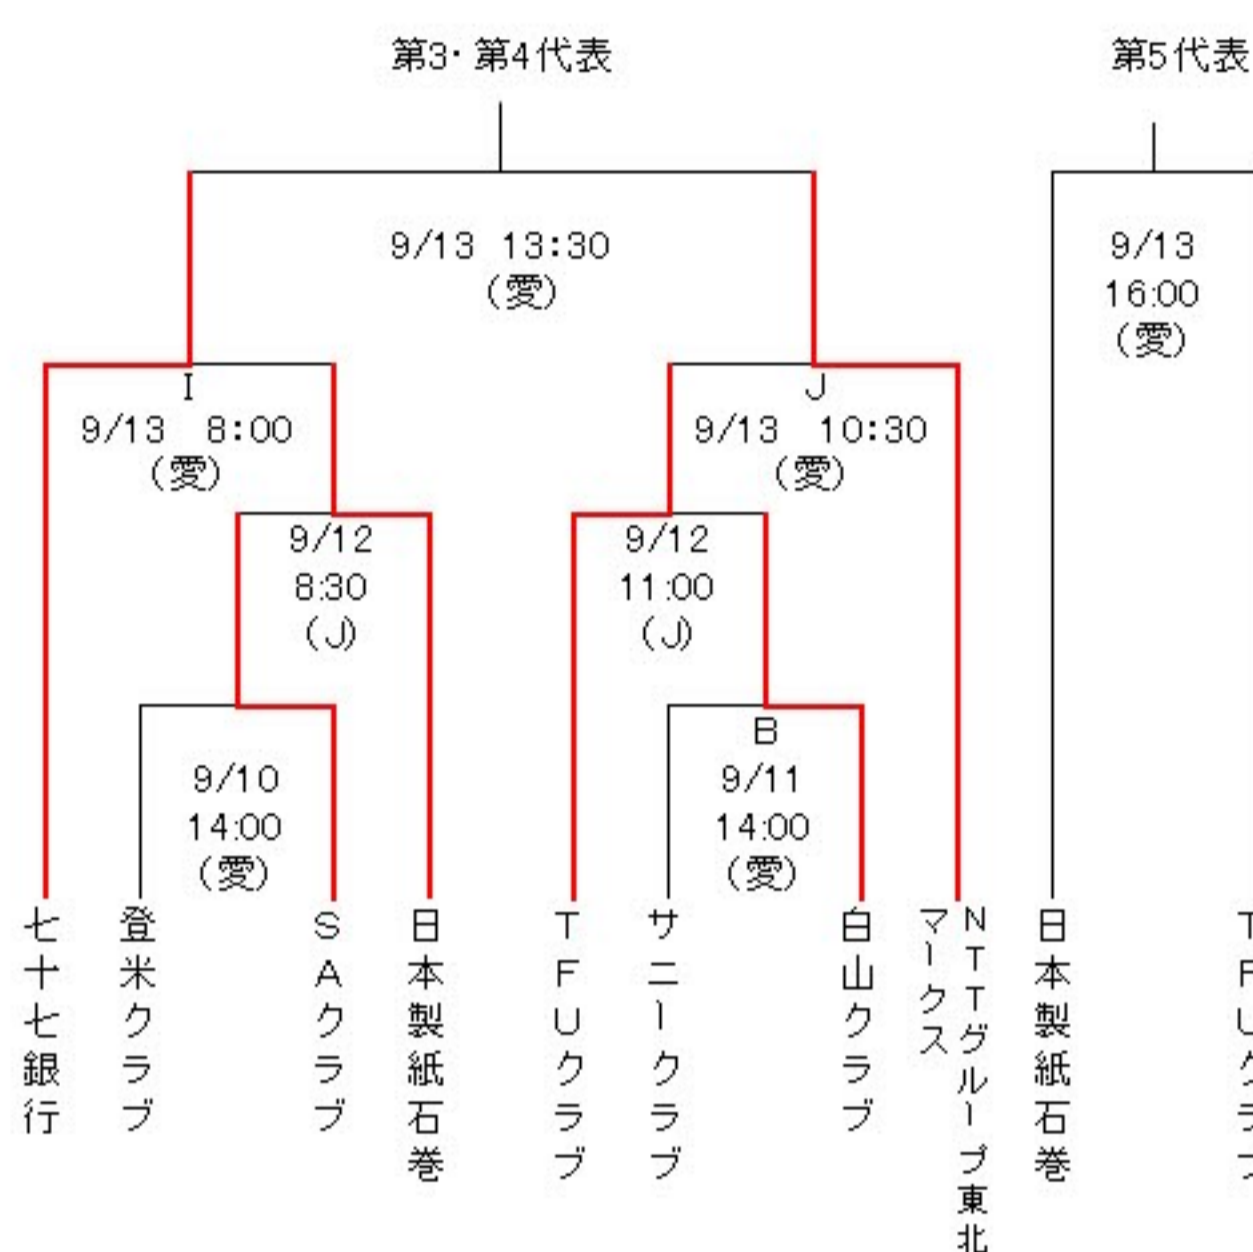

第31回 社会人野球日本選手権宮城県大会

9/10~4日間 (雨天顺延)
 会場：愛島球場…………… (愛)
 JT球場…………… (J)
 第一代表：JT
 第二代表：JR東日本東北
 第三代表：
 第四代表：
 第五代表：

第1・2代表決定戦

9/12 JT 14:45~17:00 愛島球場

	1	2	3	4	5	6	7	8	9
JR東日本東北	0	0	0	0	0	0	0	0	0
JT	3	0	1	0	0	0	0	2	6

<バッテリー>永田-笹口・小澤
 <本塁打>
 <三塁打>
 <二塁打>
 <相手投手>

出場メンバー

打順	守備	氏名	背番号	交代
1	センター	金野	23	
2	セカンド	鈴木	2	
3	DH	阿部	33	
4	ファースト	大瀧	3	
5	レフト	山口	26	
6	サード	服部	8	8回代打藪田
7	ショート	佐藤	7	9回代打二本柳
8	キャッチャー	笹口	22	3回途中~小澤 9回代打桂田
9	ライト	堀江(雄)	6	9回代打田中
P	ピッチャー	永田	18	