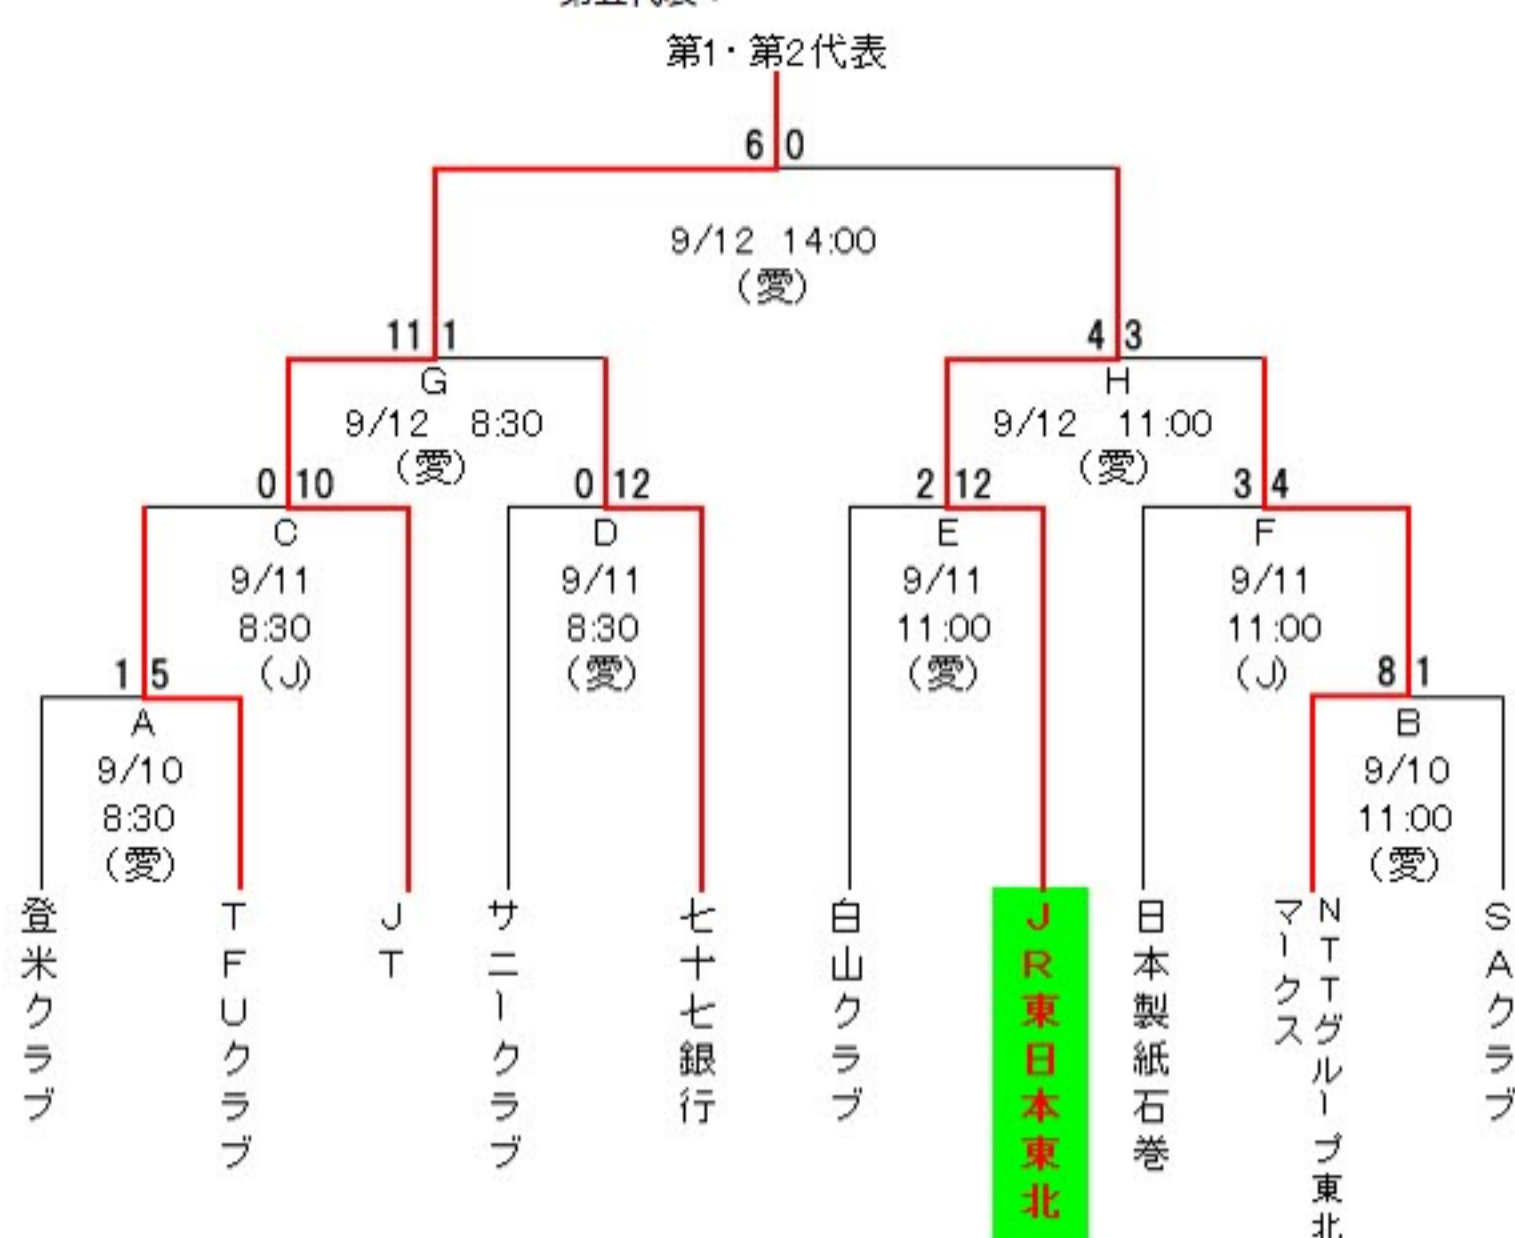

第31回 社会人野球日本選手権宮城県大会

9/10~4日間 (雨天顺延)
 会場：愛島球場…………… (愛)
 JT球場…………… (J)
 第一代表：JT
 第二代表：JR東日本東北
 第三代表：
 第四代表：
 第五代表：

第1・2代表決定戦

9/12 JT 14:45~17:00 愛島球場

	1	2	3	4	5	6	7	8	9
JR東日本東北	0	0	0	0	0	0	0	0	0
JT	3	0	1	0	0	0	0	2	6

<バッテリー>永田-笹口・小澤
 <本塁打>
 <三塁打>
 <二塁打>
 <相手投手>

出場メンバー

打順	守備	氏名	背番号	交代
1	センター	金野	23	
2	セカンド	鈴木	2	
3	DH	阿部	33	
4	ファースト	大瀧	3	
5	レフト	山口	26	
6	サード	服部	8	8回代打藪田
7	ショート	佐藤	7	9回代打二本柳
8	キャッチャー	笹口	22	3回途中~小澤 9回代打桂田
9	ライト	堀江(雄)	6	9回代打田中
P	ピッチャー	永田	18	