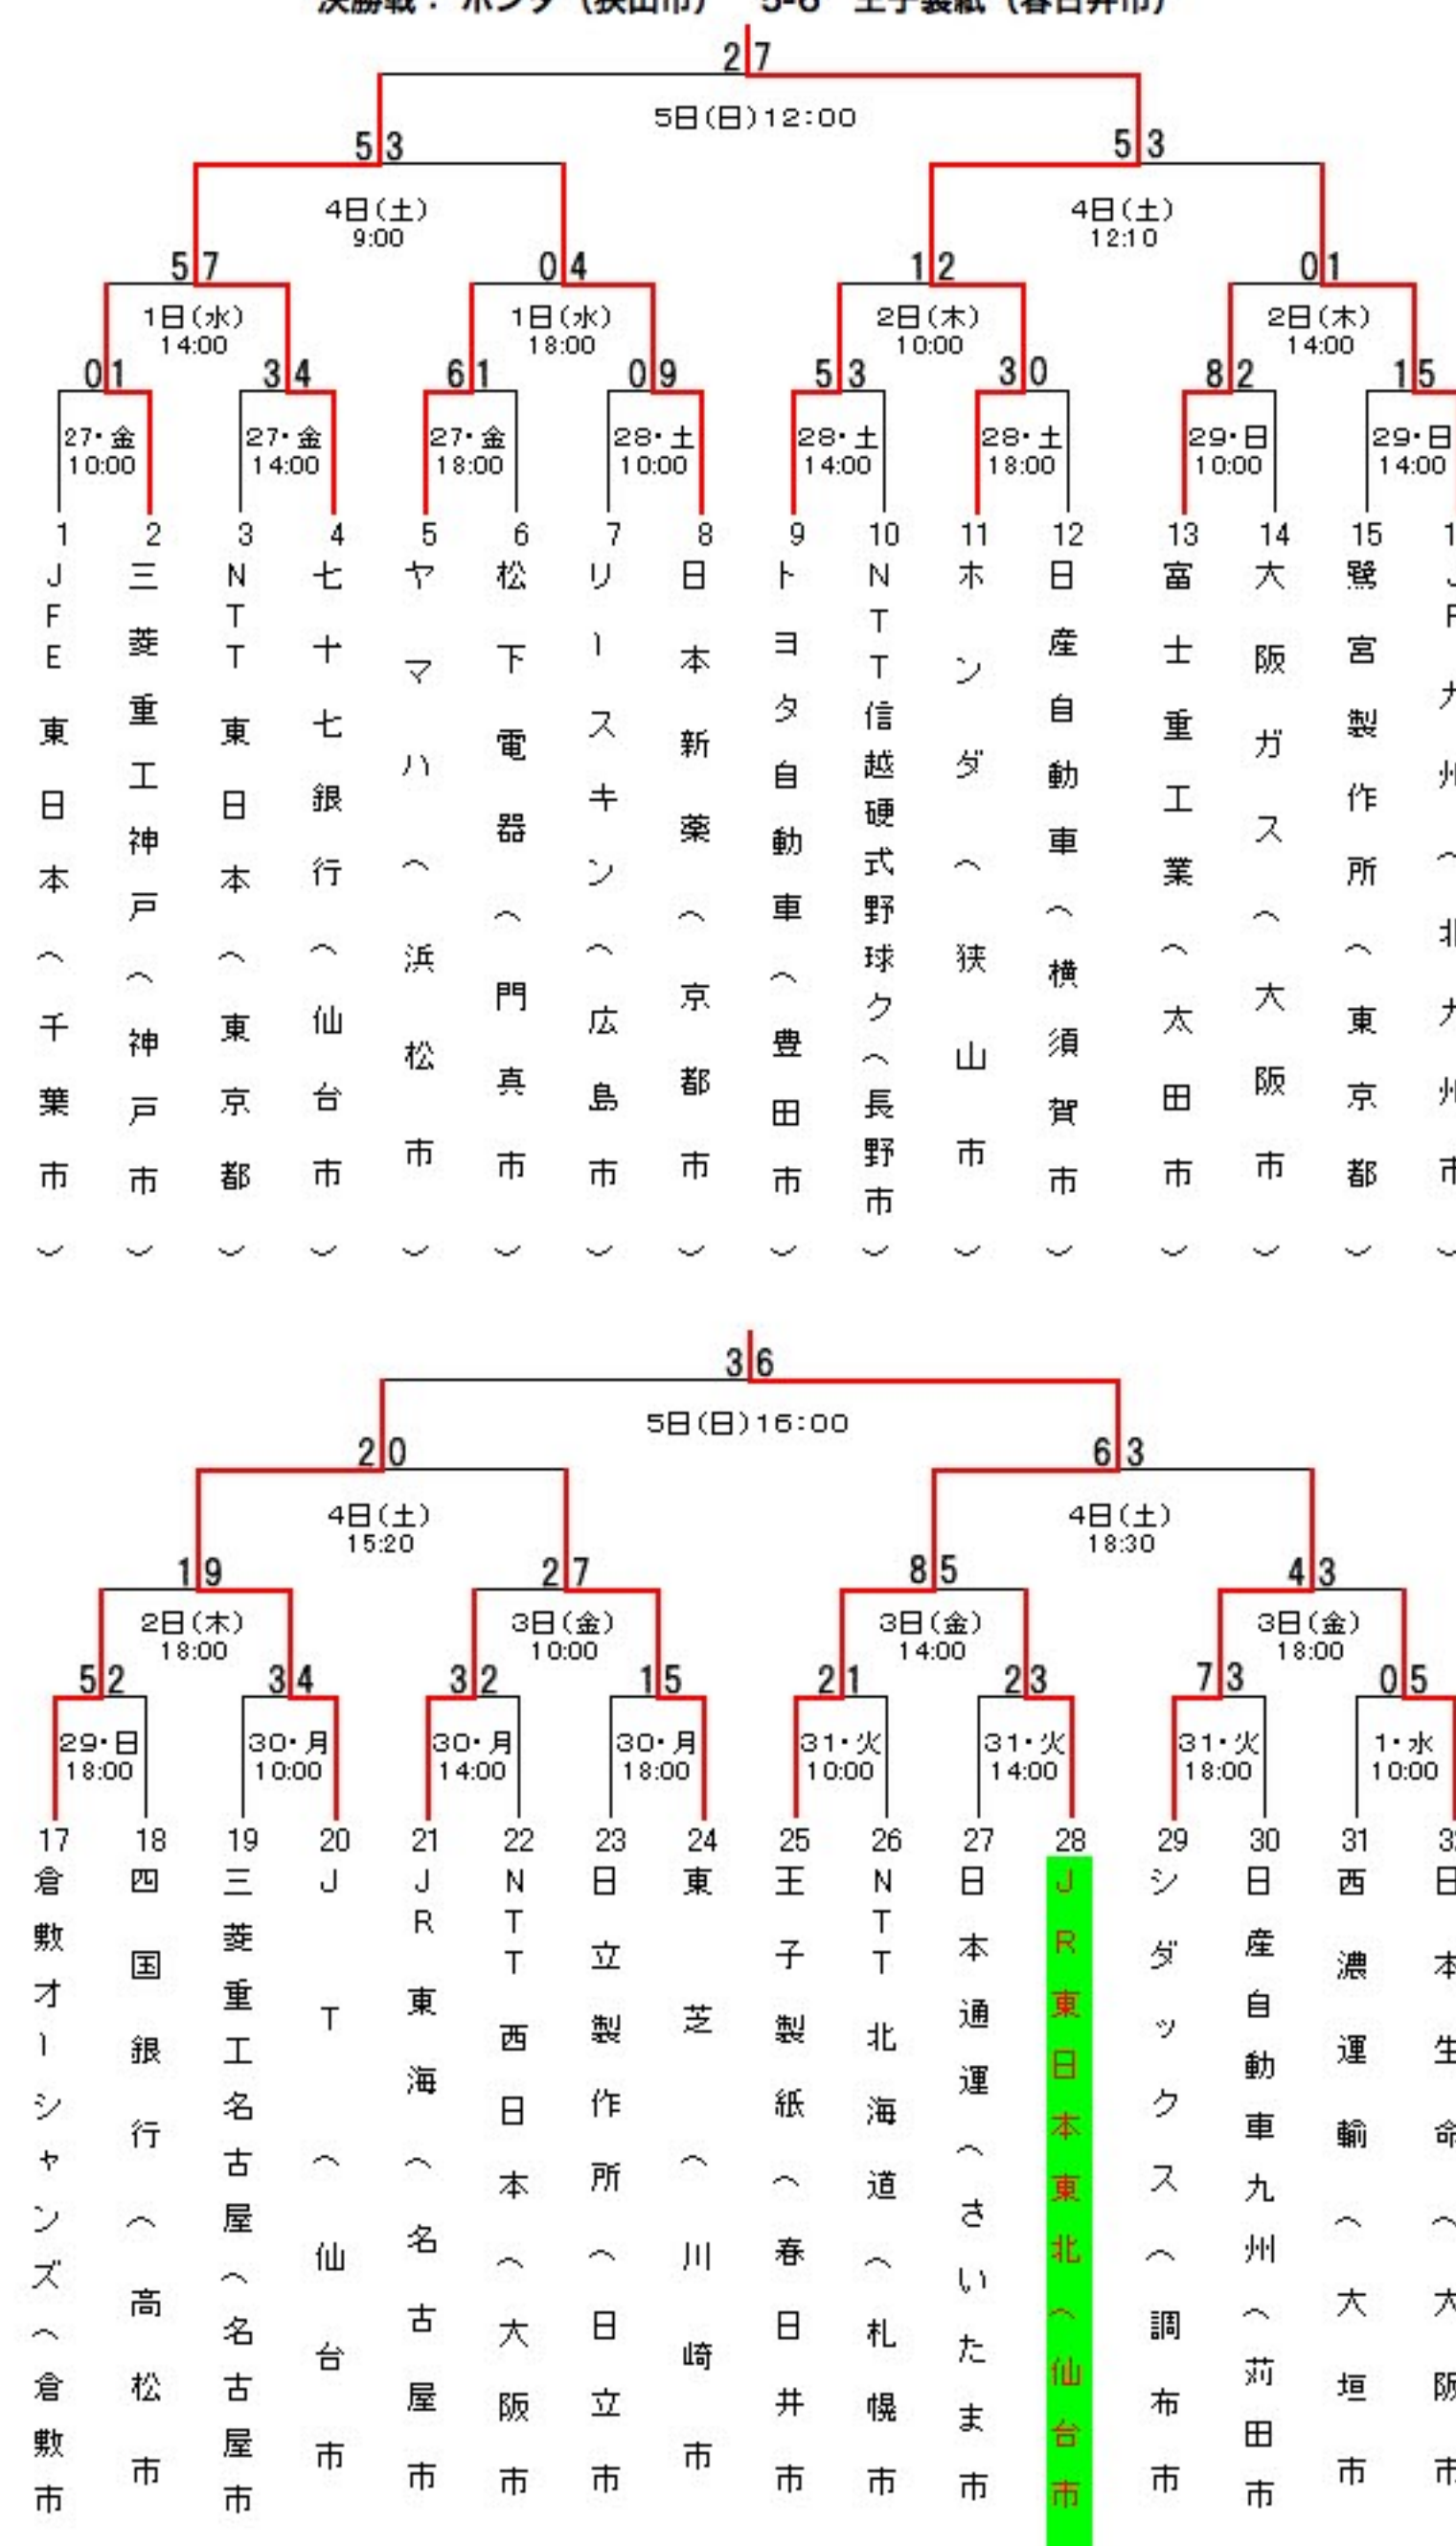

第75回 都市対抗野球大会

8/27~9/6
会場：東京ドーム

決勝戦：ホンダ（狭山市） 5-6 王子製紙（春日井市）

9/3 王子製紙 14:00~

	1	2	3	4	5	6	7	8	9	10
王子製紙	4	1	0	0	0	0	0	0	3	8
JR東日本東北	0	0	0	0	5	0	0	0	0	5

	1	2	3	4	5	6	7	8	9	計
王子製紙	四死	2								2
	安打	3	2							5
	三振		2	2						4
JR東日本東北	四死									
	安打	1	2							3
	三振	3	1	1						5

<バッテリー>植松・永田・盛・吉田-西村
<本塁打>
<三塁打>
<二塁打>
<相手投手>木谷・5回途中~ 中田 奥村・7回途中~ 田中

出場メンバー

打順	守備	氏名	背番号	交代
1	センター	金野	23	
2	セカンド	鈴木	2	
3	DH	坂本	1	
4	ファースト	大瀧	3	
5	ライト	伊藤	10	5回代打 阿部(和)・6回~ 遠山
6	レフト	山口	20	8回~ 堀江(雄)
7	ショート	佐藤	7	10回代打 二本柳
8	捕手	西村	5	10回代打 笹口
9	サード	阿部(博)	32	10回代打 藪田
P	投手	植松	34	2回途中~ 永田・10回途中~ 盛/吉田

	王子製紙	JR東日本東北
1回	1番をサード前に打ち取ったが、2番四球、3番にリベースを打たれ1点を取られる。その後1-2アウトヒット等でこの回合計4点を取られる	1番金野三振。2番鈴木レフト前に出塁し2塁へ盗塁成功。坂本・大瀧三振でファスを生かすことができなかった
2回	9番レフトヒット、1番に送りバントを決められたところで、ピッチャー永田に交代。2番を三振に打ち取るも3番に外野手を打たれて、この回1点を取られる。	5番伊藤サードフライ、6番山口三振、7番佐藤レフト前に攻撃を終える。
3回	5番からの攻撃も三者凡退に抑える	8番西村センター前にヒット。9番阿部送りバント成功。1番金野内野安打で1アウト・3塁になるも、2番鈴木レフト前にダブルプレーで攻撃終了。
4回	8番からの攻撃も三者凡退に抑える。	3番坂本レフトフライ、4番大瀧レフト前に、5番伊藤三振で攻撃を終える。
5回	先頭打者に出塁を許すも、後続を打ち取り0点に抑える。	6番山口左中間サーベースヒット、7番佐藤ファール、8番西村送りバントで1アウト・3塁。9番阿部センター前にヒットでJR東北に1点入る。1番金野センター前に2点目、相手ピッチャーが交代するも2番鈴木センター前に3点目が入る。相手ピッチャー3人目に交代するも3番坂本もセンター前にこの回4点目が入る。4番大瀧が三振、5番代打阿部(和)レフト前に同点に追いつく！6番山口キャッチャーフライで攻撃を終える。
6回	6番からの攻撃も三者凡退に抑える。	7番佐藤レフト前に、8番西村三振、9番阿部(博)レフト前に出塁するも、1番金野ショート前に攻撃を終える。
7回	9番からの攻撃も三者凡退に抑える	2番鈴木三振、3番坂本センター前に、4番大瀧サーベースヒットで1アウト・3塁のファスを迎えたが、5番遠山・6番山口が三振に打ち取られ攻撃を終えた。
8回	3番レフト前に、4番送りバントで1アウト2塁になるが、後続を打ち取り0点に抑える。	7番佐藤ショート前に、8番西村三振、9番阿部(博)レフト前に出塁するも、1番金野三振で攻撃を終える。
9回	7番からの攻撃も三者凡退に抑える	2番鈴木ショート前に、3番坂本センター前に、4番大瀧三振、5番遠山センター前に2アウト・2塁になるも6番堀江(雄)センターフライで延長戦へ
10回	1番センター前に、1-2アウトありランナー2塁へ。2番送りバント、3番に外野手を打たれ1点。ピッチャー3番手盛に交代。4番にランホームランを打たれこの回3点目を取られる。ピッチャー4番手吉田に交代。5番6番を三振に打ち取る。	7番代打二本柳サードライナー、8番代打笹口レフト前に、9番代打藪田レフト前に試合終了。

日本通運を破り2回戦へ駒を進めることが出来ました。
皆様の熱いご声援ありがとうございました。

次戦は9月3日(金) 春日井市代表 「王子製紙」と対戦いたします。