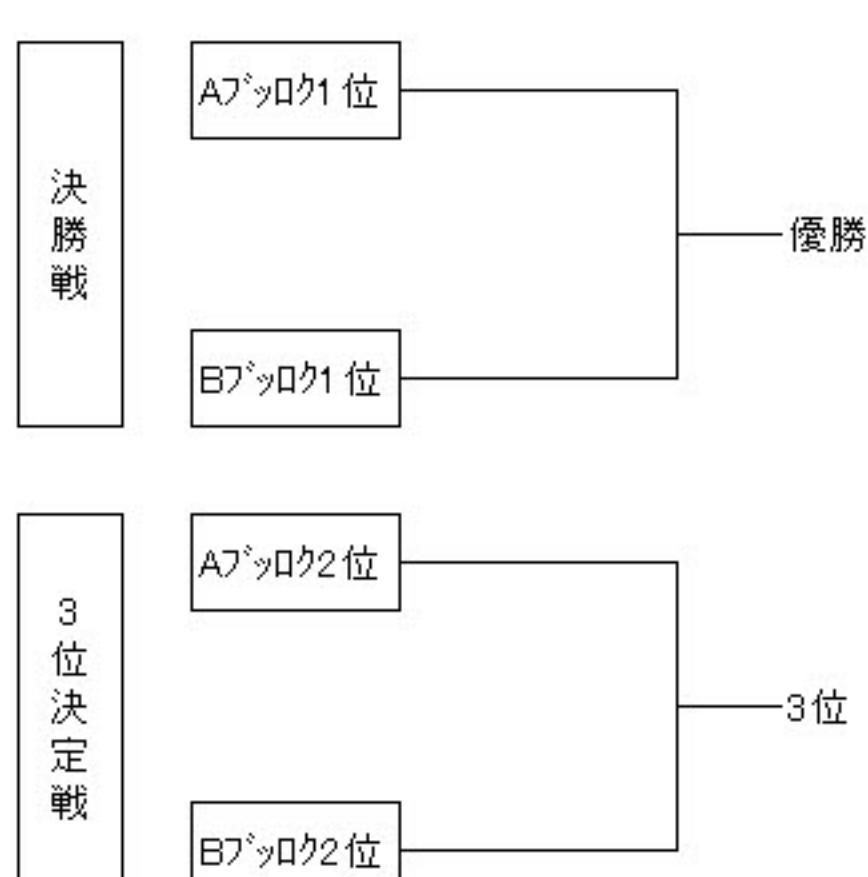

第47回 社会人野球 JABA 北海道大会

8/4~8/8 (雨天順延)
会場：札幌丸山球場

☆A7ブロック

	A7ブロック	JR東日本東北	富士重工業	サンワード貿易	NTT東日本	勝	負	順位
①	JR東日本東北							
②	富士重工業							
③	サンワード貿易							
④	NTT東日本							

☆B7ブロック

	B7ブロック	七十七銀行	NTT北海道	ヤマハ	JR北海道	勝	負	順位
①	七十七銀行							
②	NTT北海道							
③	ヤマハ							
④	JR北海道							