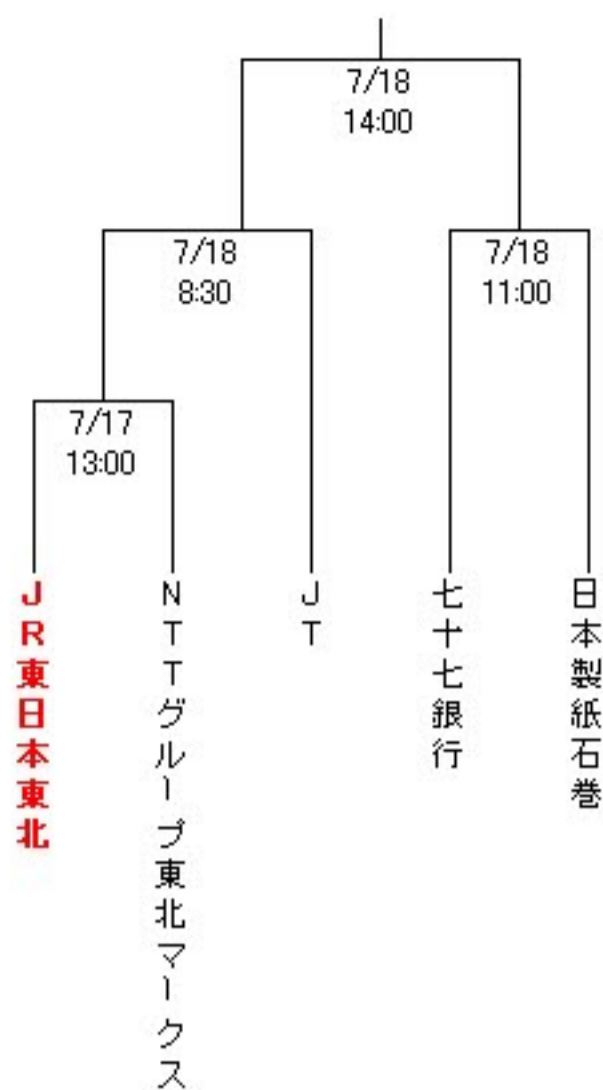

第11回 宮城県野球協会会長杯
兼東北連盟会長旗争奪JABA宮城県大会 (企業)

7/17~18 JT球場

7/19JT 8:30~ JT球場

	1	2	3	4	5	6	7	8	9	10	11	
JR東北	1	0	0	0	0	0	0	0	2	0	0	3
JT	0	1	1	0	0	1	0	0	0	0	1x	4

<バッテリー>吉田・盛-小澤・笹口

<本塁打>坂本

<三塁打>

<二塁打>金野・伊藤・笹口・服部・藺田

出場メンバー

打順	守備	氏名	背番号	交代
1	センター	金野	23	
2	セカンド	鈴木	2	
3	レフト	坂本	1	
4	ファースト	大瀧	3	9回代打 堀江 (雄) ・ 11回代打 阿部
5	DH	伊藤	10	
6	ライト	桂田	24	
7	キャッチャー	小澤	25	9回代打 笹口
8	ショート	小野	4	7回代打 二本柳 ・ 9回~ 服部
9	サード	藺田	20	
P	ピッチャー	吉田	21	7回~ 盛